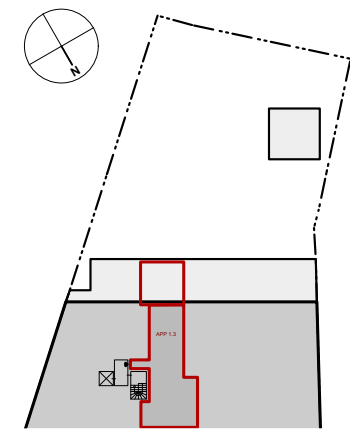

AANBOD

■ Het Kasteel - Appartement 1.3

Vloeroppervlakte: 82,7 m²

Terras: 26,8 m²

1. Inkom
2. Toilet
3. Eetruimte
4. Leefruimte
5. Keuken
6. Berging
7. Slaapkamer
8. Badkamer
9. Terras

Voorgevel

Achtergevel

Stationsstraat