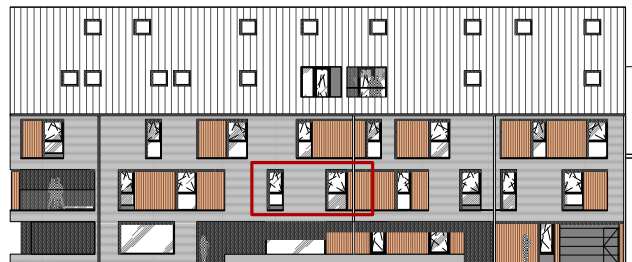

AANBOD

■ Het Kasteel - Appartement 1.3

Vloeroppervlakte: 82,7 m²

Terras: 26,8 m²

1. Inkom
2. Toilet
3. Eetruimte
4. Leefruimte
5. Keuken
6. Berging
7. Slaapkamer
8. Badkamer
9. Terras

Voorgevel

Achtergevel

Stationsstraat