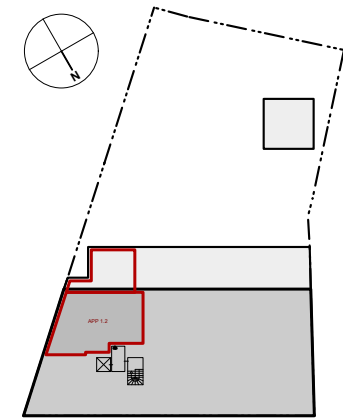

Stationsstraat