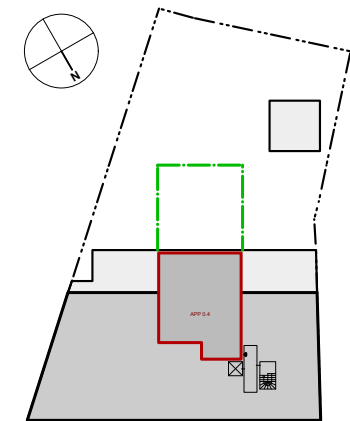

Stationsstraat