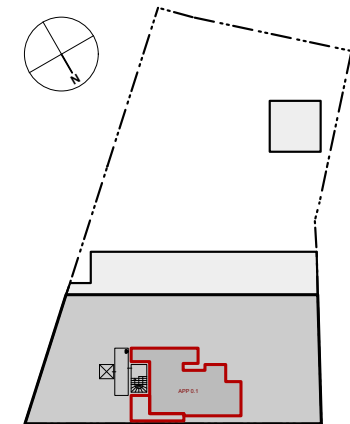

Stationsstraat