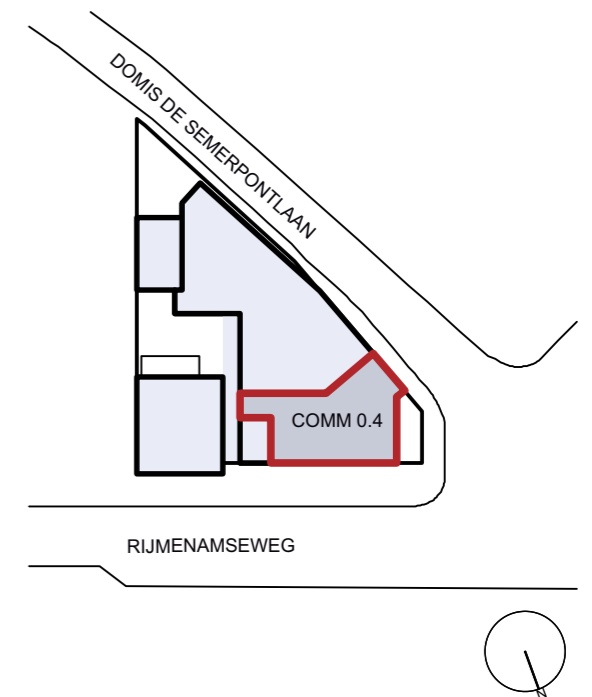

## ■ De Wijngaert - Comm/kantoor/vrij beroep 0.4

Vloeroppervlakte: 94,0 m<sup>2</sup>

1. Inkom

Gevel - Rijmenamseweg

Gevel - Domis De Semerpontlaan