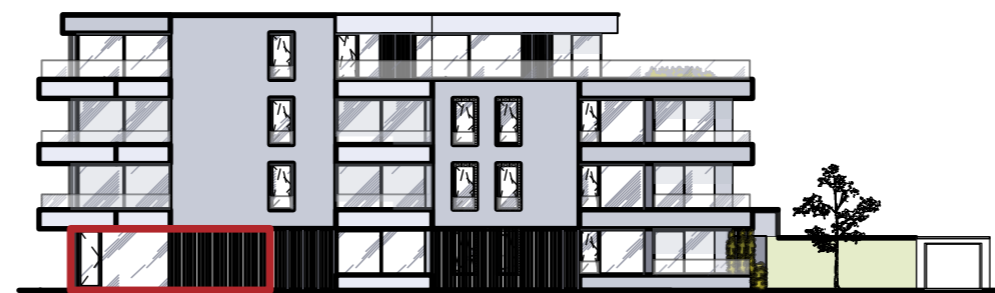

## ■ De Wijngaert - Comm/kantoor/vrij beroep 0.4

Vloeroppervlakte: 94,0 m<sup>2</sup>

1. Inkom

Gevel - Rijmenamseweg

Gevel - Domis De Semerpontlaan