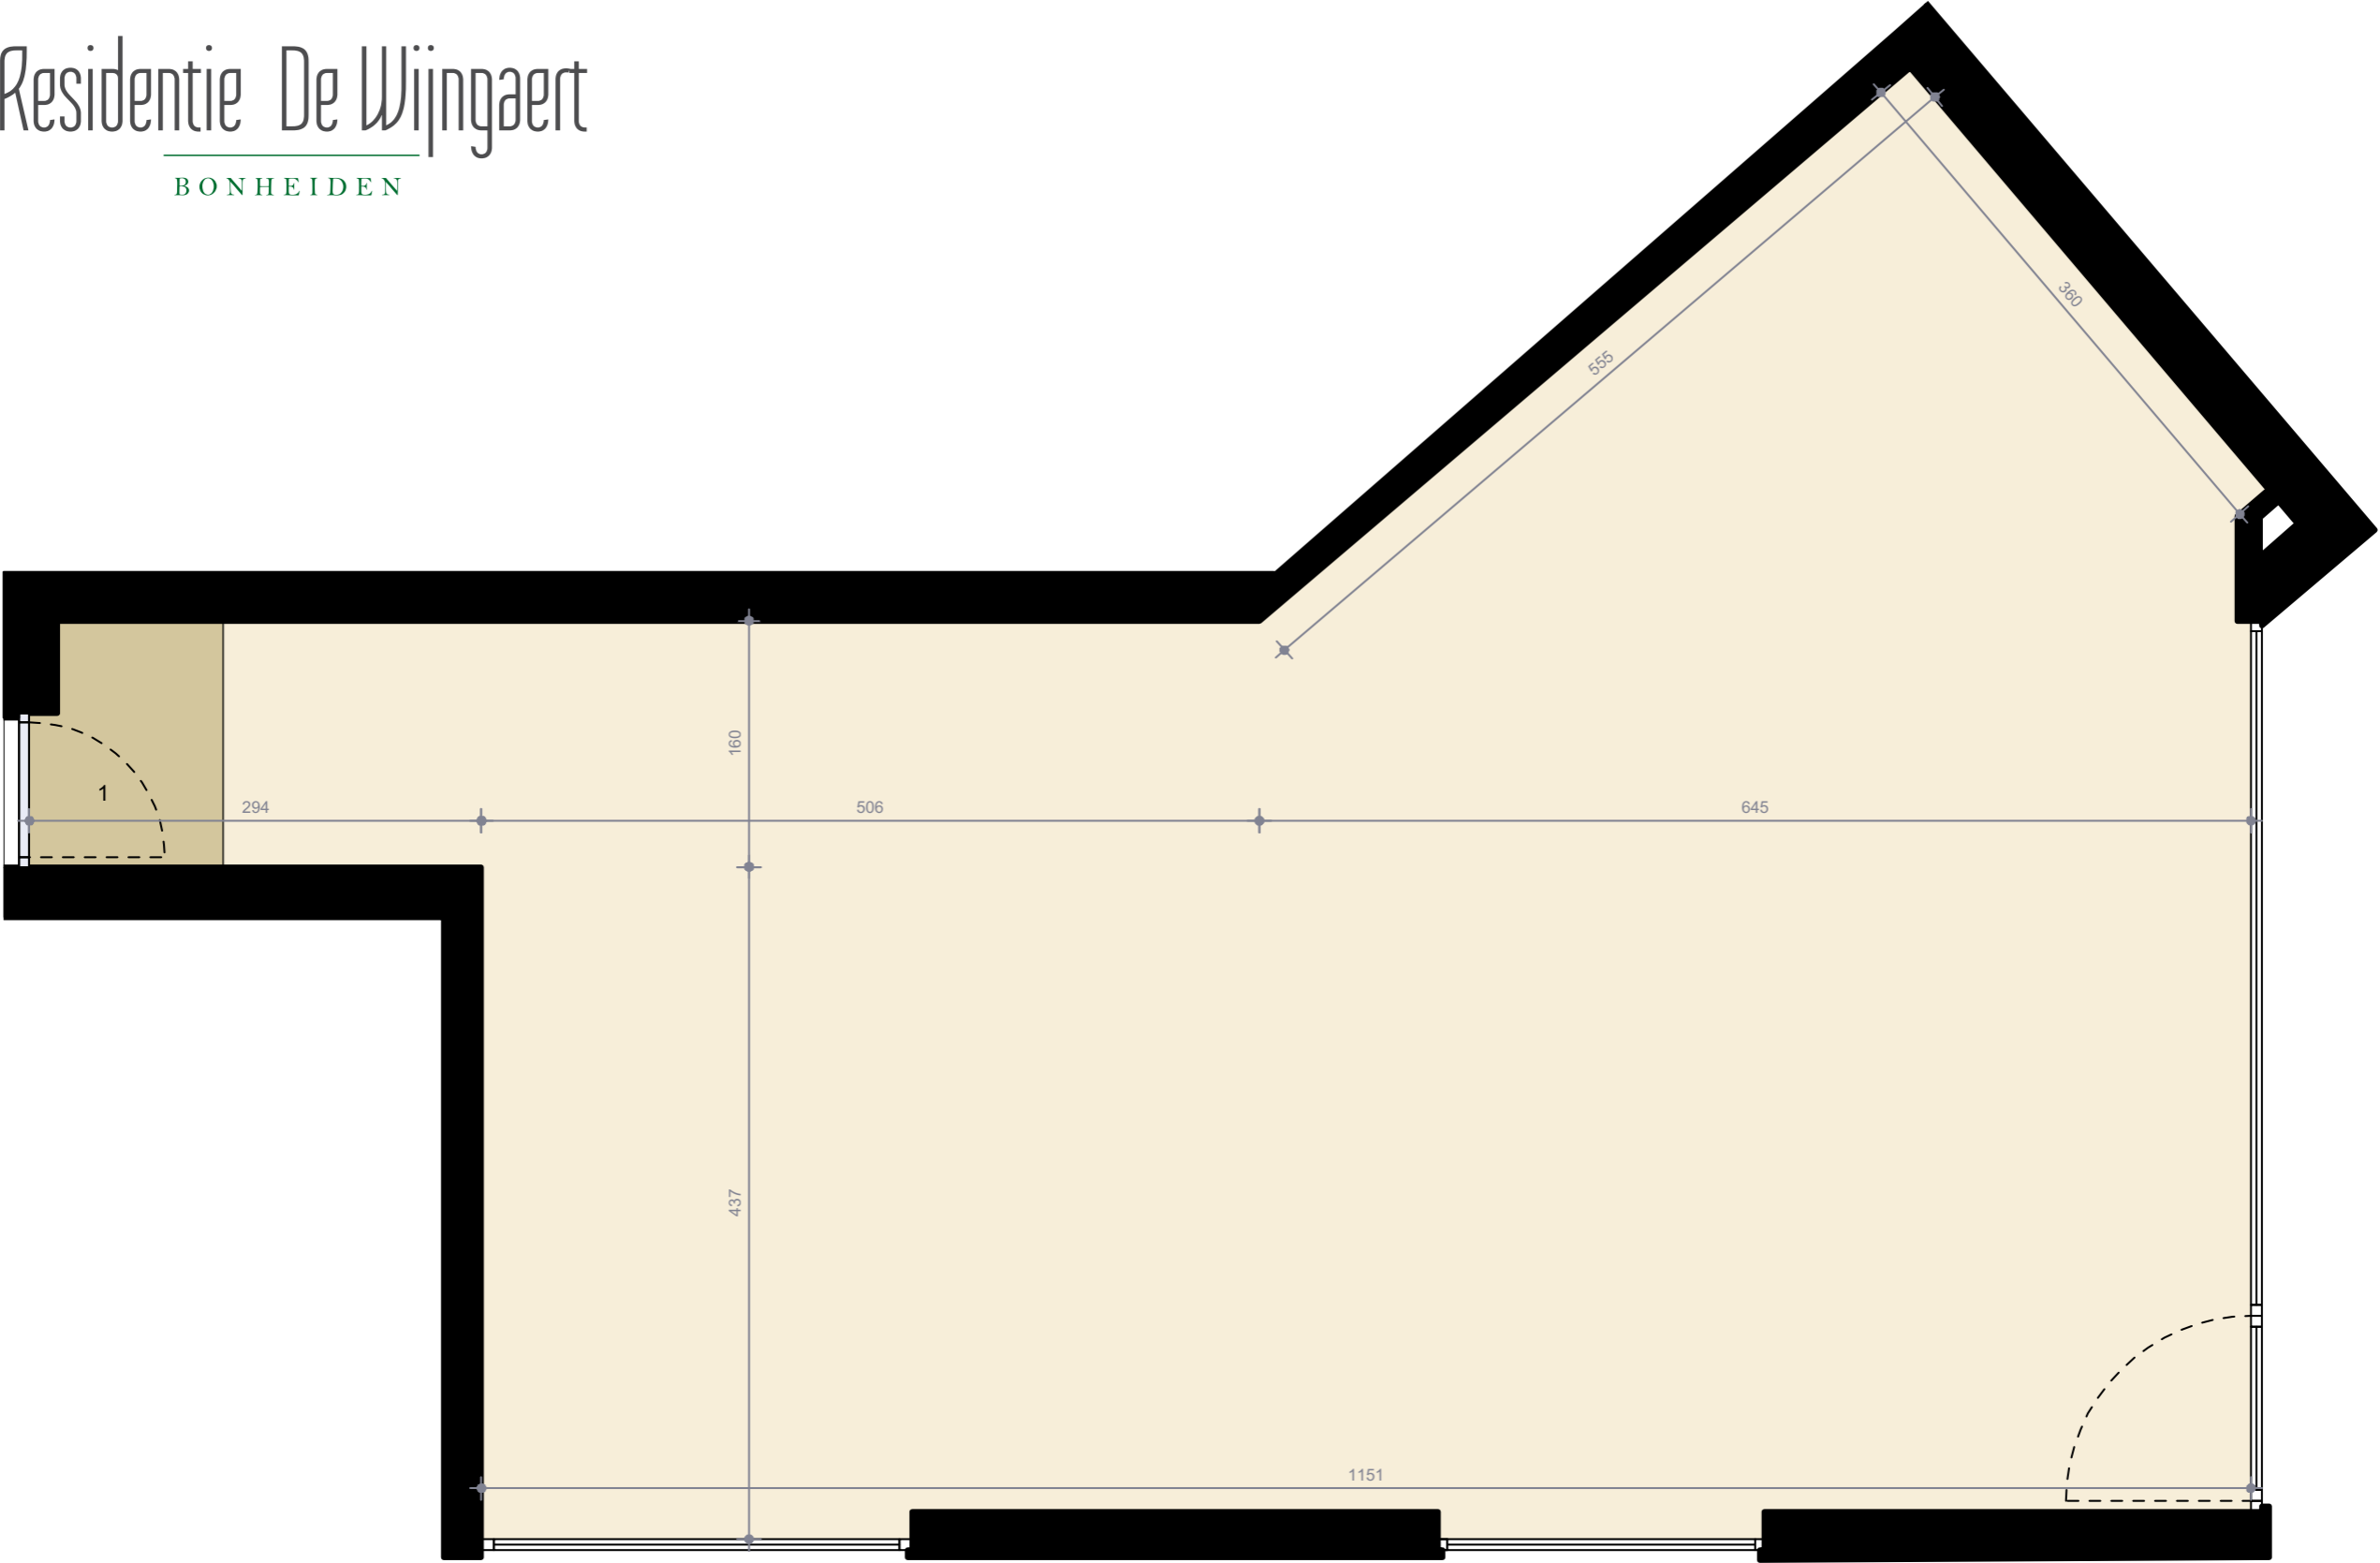

Residentie De Wijngaert

BONHEIDEN

■ Comm/kantoor/vrij beroep 0.4