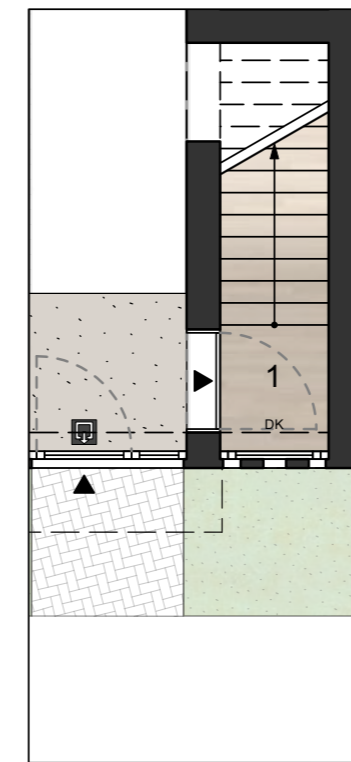

AANBOD

- ✓ Ruim terras (zuidwest)
- ✓ 3 slaapkamers
- ✓ Toegang via trap

■ Appartement 1.01 (Niveau +1)

Oppervlakte appartement (BVO): 132 m²
 Oppervlakte terras (BVO): 16 m²

- | | | |
|---------------|-------------|----------------------|
| 1. Inkom | 6. Badkamer | V = Vast |
| 2. Keuken | 7. Toilet | D = Draai |
| 3. Eetruimte | 8. Berging | DK = Draai-kiep |
| 4. Woonkamer | 9. Terras | S = Schuifraam |
| 5. Slaapkamer | | - - - Wandbetegeling |

TOEGANG NIVEAU 0