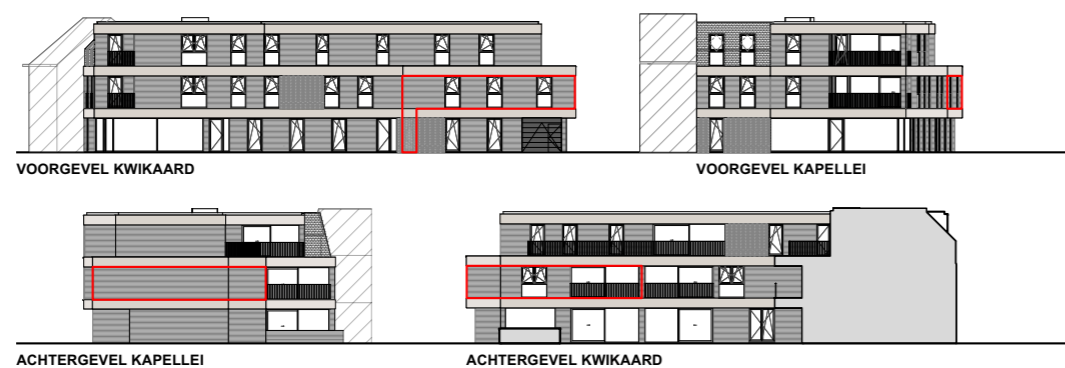

AANBOD

- ✓ Ruim terras (zuidwest)
- ✓ 3 slaapkamers
- ✓ Toegang via trap

■ Appartement 1.01 (Niveau +1)

Oppervlakte appartement (BVO): 132 m²
 Oppervlakte terras (BVO): 16 m²

- | | | |
|---------------|-------------|----------------------|
| 1. Inkom | 6. Badkamer | V = Vast |
| 2. Keuken | 7. Toilet | D = Draai |
| 3. Eetruimte | 8. Berging | DK = Draai-kiep |
| 4. Woonkamer | 9. Terras | S = Schuifraam |
| 5. Slaapkamer | | - - - Wandbetegeling |

TOEGANG NIVEAU 0