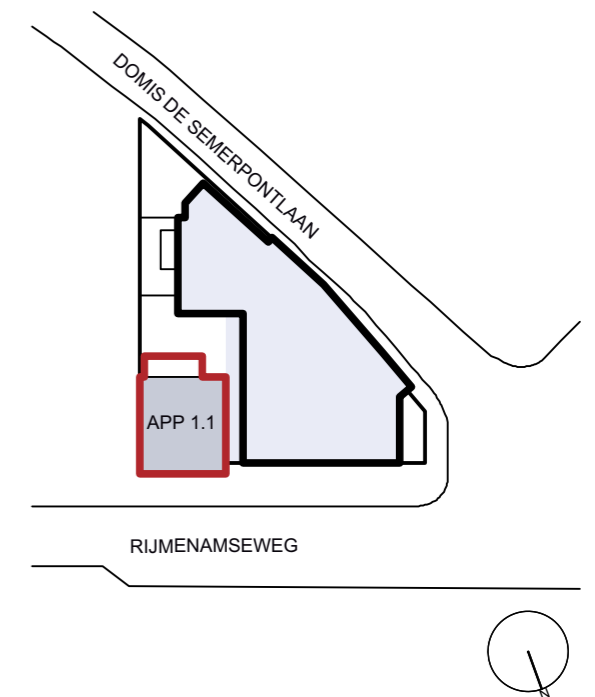

AANBOD

■ De Wijngaert - Appartement 1.1

Vloeroppervlakte: 73,0 m²

Terras: 7,6 m²

1. Inkom

2. Toilet

3. Eetruimte

4. Leefruimte

5. Keuken

6. Berging

7. Slaapkamer

8. Badkamer

9. Terras

Gevel - Rijmenamseweg

Gevel - Domis De Semerpontlaan

Residentie De Wijngaert

BONHEIDEN

■ Appartement 1.1