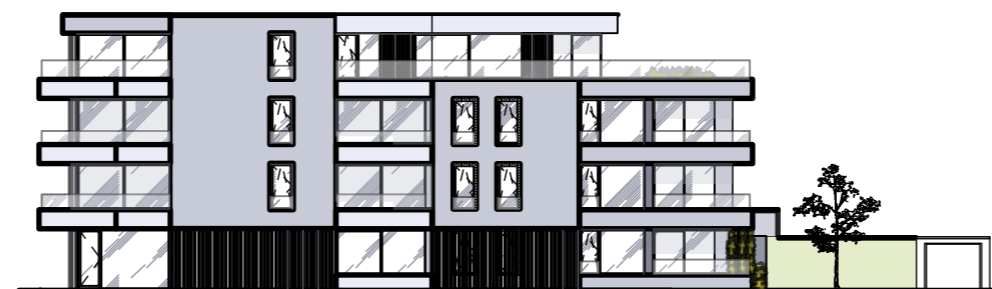

Gevel - Domis De Semerpontlaan