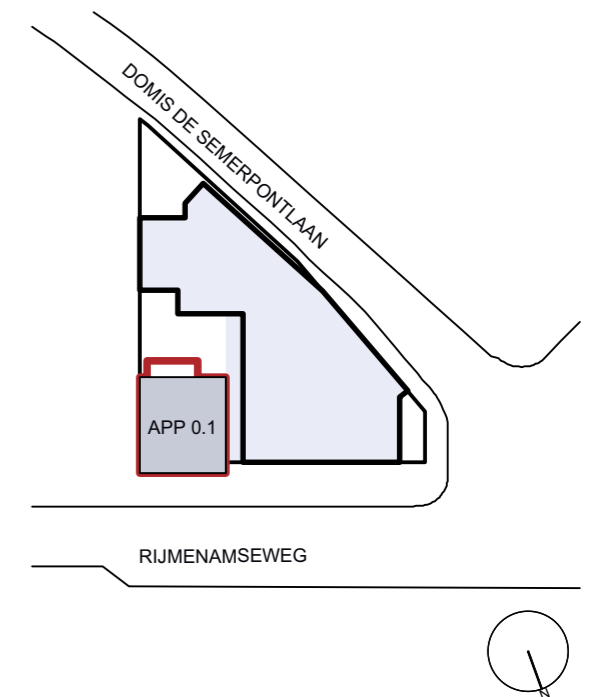

AANBOD

■ De Wijngaert - Appartement 0.1

Vloeroppervlakte: 73,0 m²

Terras: 10,7 m²

1. Inkom

2. Toilet

3. Eetruimte

4. Leefruimte

5. Keuken

6. Berging

7. Slaapkamer

8. Badkamer

9. Terras

Gevel - Rijmenamseweg

Gevel - Domis De Semerpontlaan

Residentie De Wijngaert