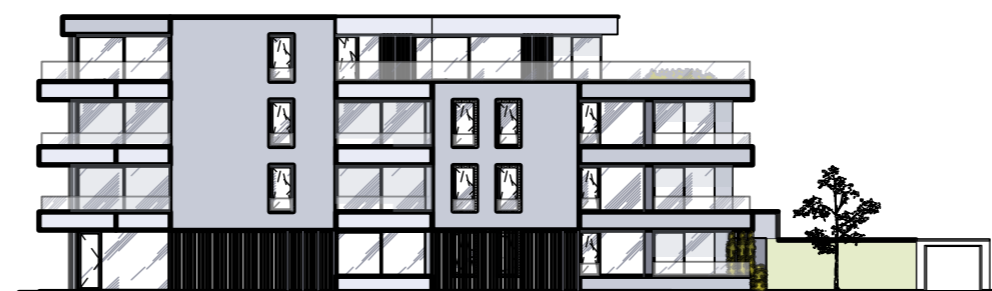

Gevel - Rijmenamseweg

Gevel - Domis De Semerpontlaan