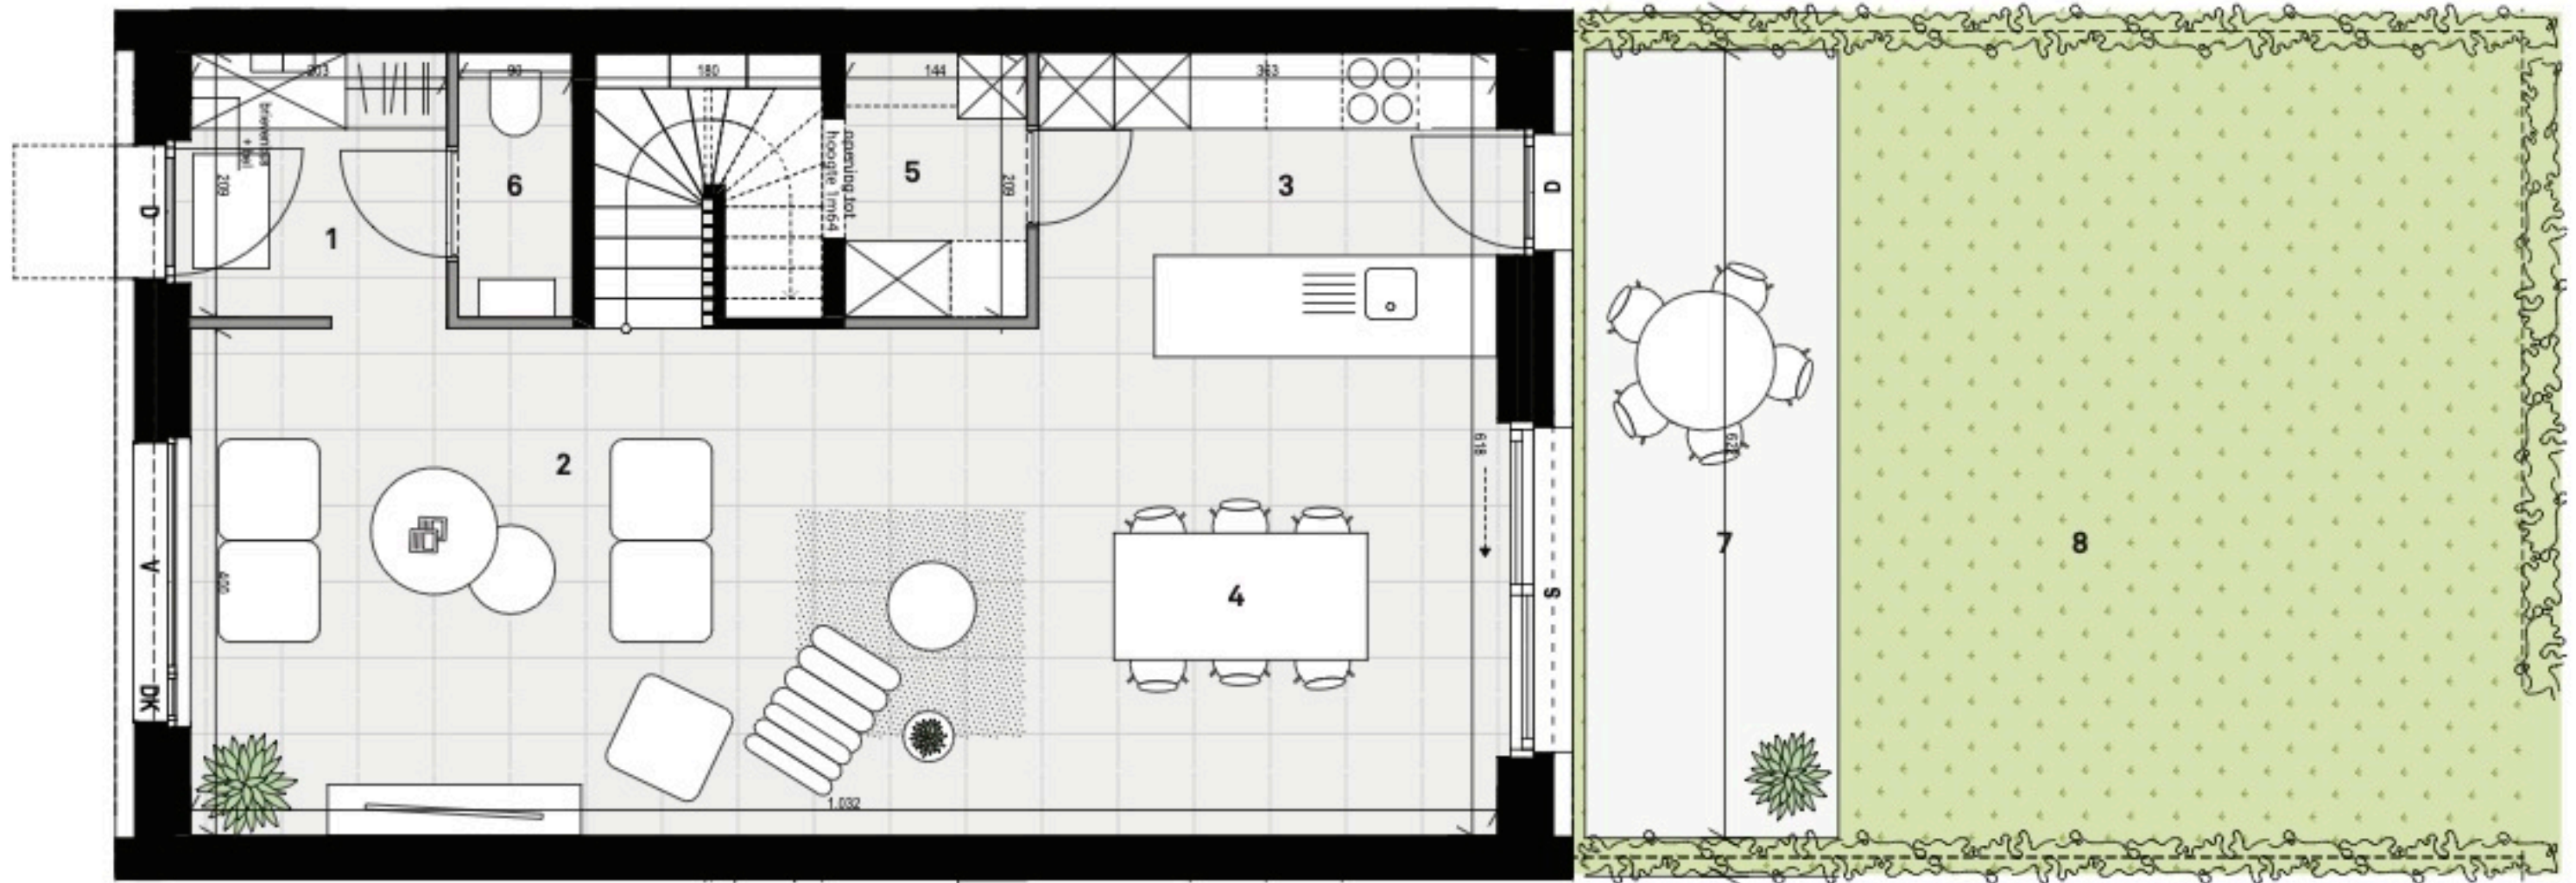

Bruto vloeroppervlakte woning: 216,49 m²
 Tuin: 37,14 m²
 Terras: 13,68 m²

Legende

- 1 inkom
- 2 woonkamer
- 3 keuken
- 4 eetkamer
- 5 berging
- 6 toilet 01
- 7 terras
- 8 tuin

V = Vast
 D = Draai
 DK = Draai Kip
 K = Kip

Adrienne — Niveau +2
W B 0.02

Auweghem

Bruto vloeroppervlakte woning:	216,49 m ²
Tuin:	37,14 m ²
Terras:	13,68 m ²

V = Vast
 D = Draai
 DK = Draai Kip
 K = Kip

Legende

- 15 slaapkamer 04
- 16 slaapkamer 05
- 17 badkamer 02
- 18 bureau
- 19 toilet 03
- 20 berging

Adrienne — Niveau +1
WB 0.02

Auweghem

Bruto vloeroppervlakte woning:	216,49 m ²
Tuin:	37,14 m ²
Terras:	13,68 m ²

V = Vast
D = Draai
DK = Draai Kip
K = Kip

Legende

- 9 slaapkamer 01
- 10 slaapkamer 02
- 11 slaapkamer 03
- 12 badkamer
- 13 dressing
- 14 toilet 02