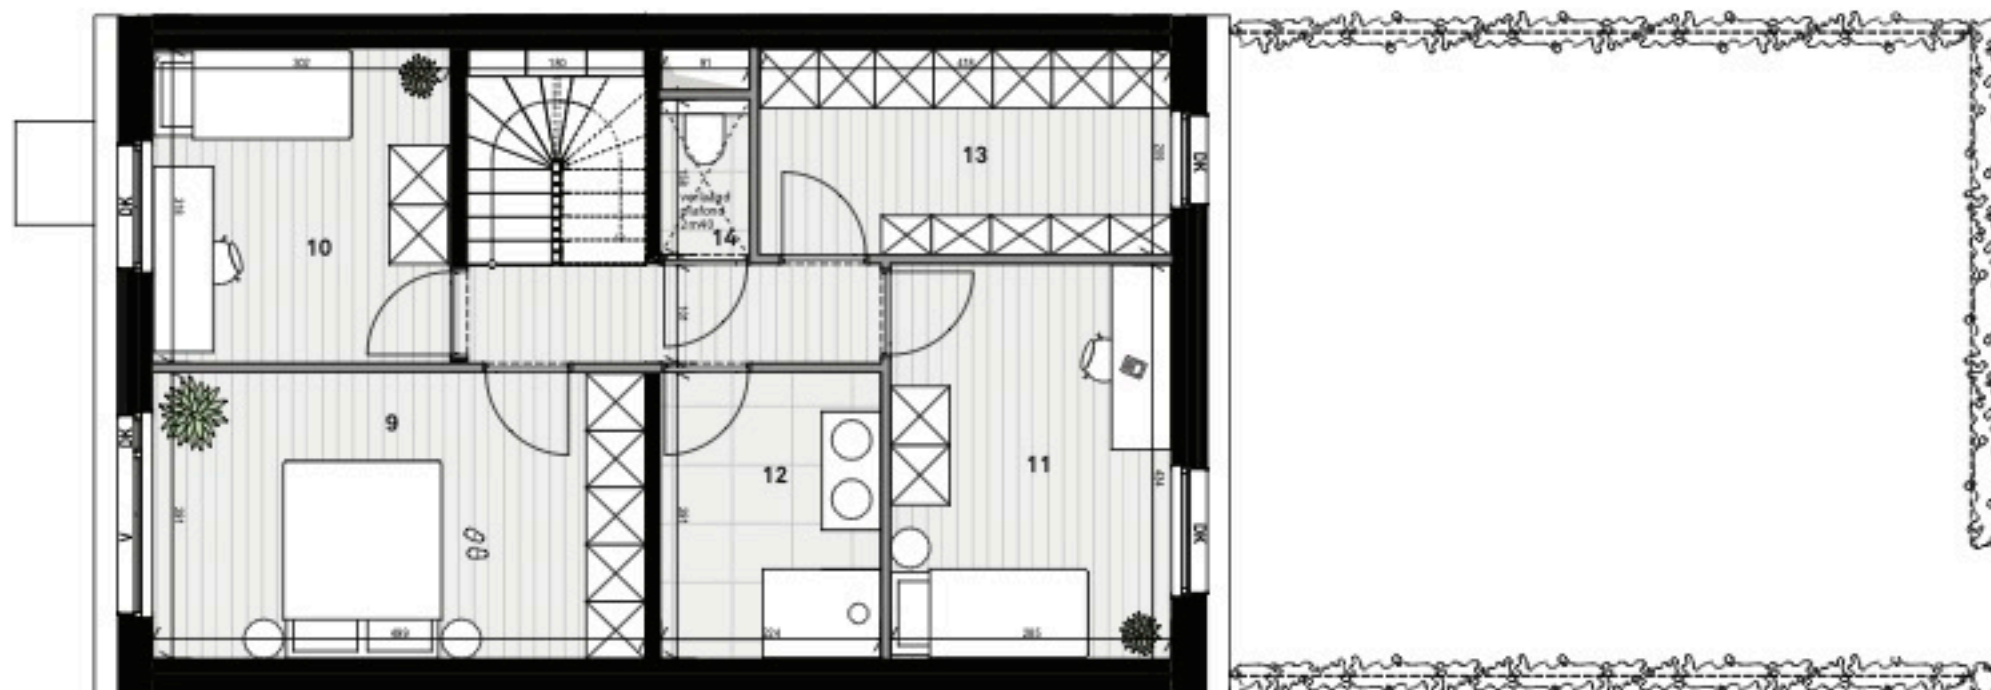

Adrienne — Niveau +1
WB 0.02

Auweghem

Bruto vloeroppervlakte woning:	216,49 m²
Tuin:	37,14 m²
Terras:	13,68 m²

V = Vast
D = Draai
DK = Draai Kip
K = Kip

Legende

- 9 slaapkamer 01
- 10 slaapkamer 02
- 11 slaapkamer 03
- 12 badkamer
- 13 dressing
- 14 toilet 02

NOORD

ZUID

dmva