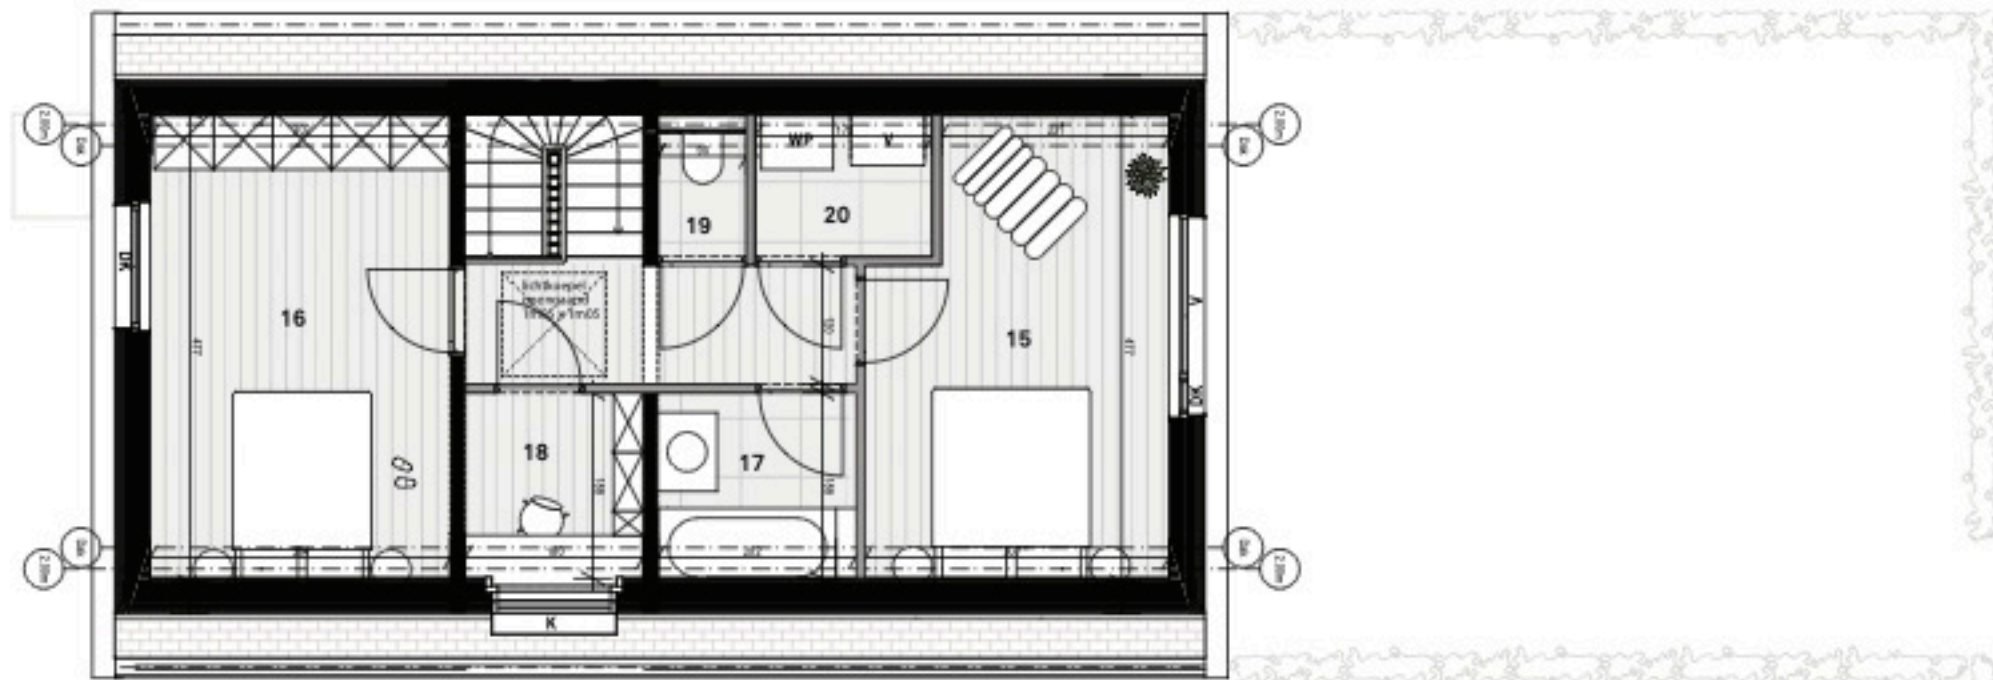

Adrienne — Niveau +2
W B 0.02

Auweghem

Bruto vloeroppervlakte woning:	216,49 m²
Tuin:	37,14 m²
Terras:	13,68 m²

V = Vast
D = Draai
DK = Draai Kip
K = Kip

Legende

- 15 slaapkamer 04
- 16 slaapkamer 05
- 17 badkamer 02
- 18 bureau
- 19 toilet 03
- 20 berging

NOORD

ZUID

dmva