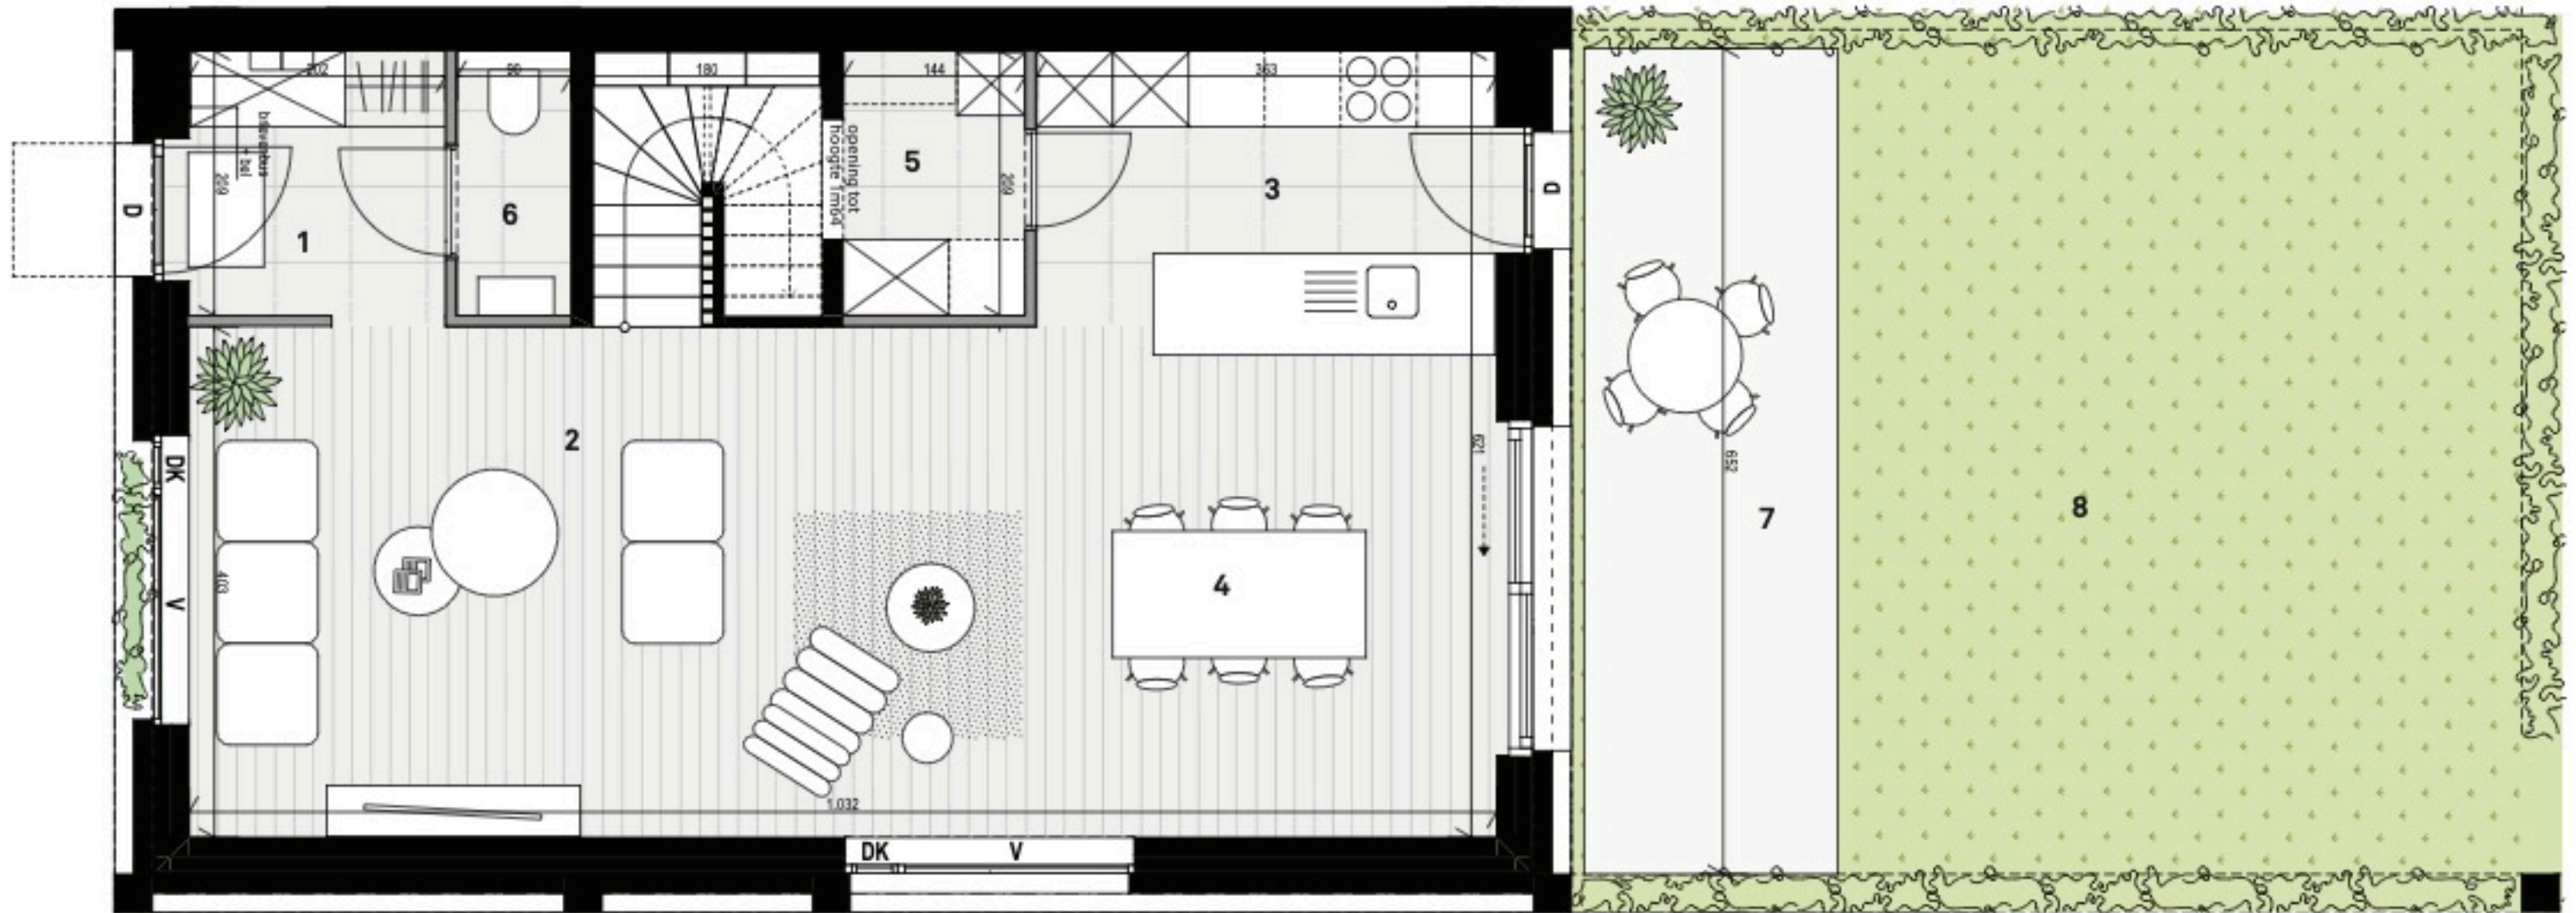

Bruto vloeroppervlakte woning: 227,64 m²
 Tuin: 39,71 m²
 Terras: 14,63 m²

V = Vast
 D = Draai
 DK = Draai Kip
 K = Kip

Legende

- 1 inkom
- 2 woonkamer
- 3 keuken
- 4 eetkamer
- 5 berging
- 6 toilet 01
- 7 terras
- 8 tuin

NOORD

OOST

ZUID

dmvA

De ingesloten lijnen zijn niet in de prijs inbegrepen. Oppervlaktematen van de appartementen zijn steeds bruto. Als maten zijn richtinggevend; deze kunnen afwijken ten gevolge van architectonische, constructieve of technische redenen. Maten en inrichting zijn enkel indicatief. Er kunnen geen rechten aan de tekeningen ontleend worden. (16/12/2021)