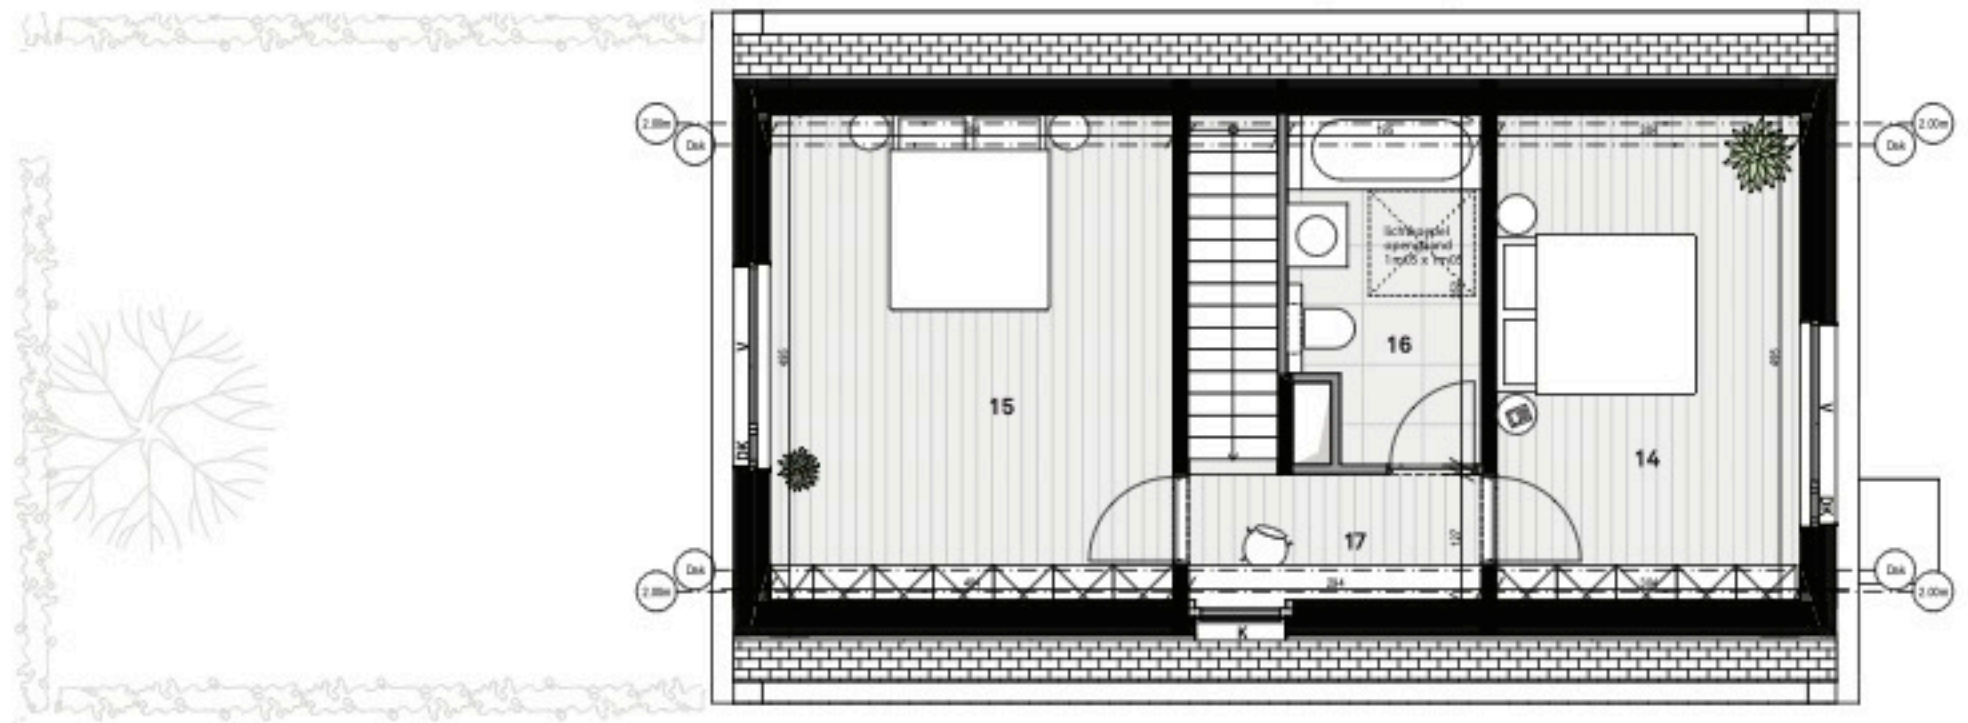

Gabrielle — Niveau +2
WA 0.02

Auweghem

Bruto vloeroppervlakte woning: 222,56 m²
Tuin: 32,26 m²
Terras: 14,07 m²

V = Vast
D = Draai
DK = Draai Kip
K = Kip