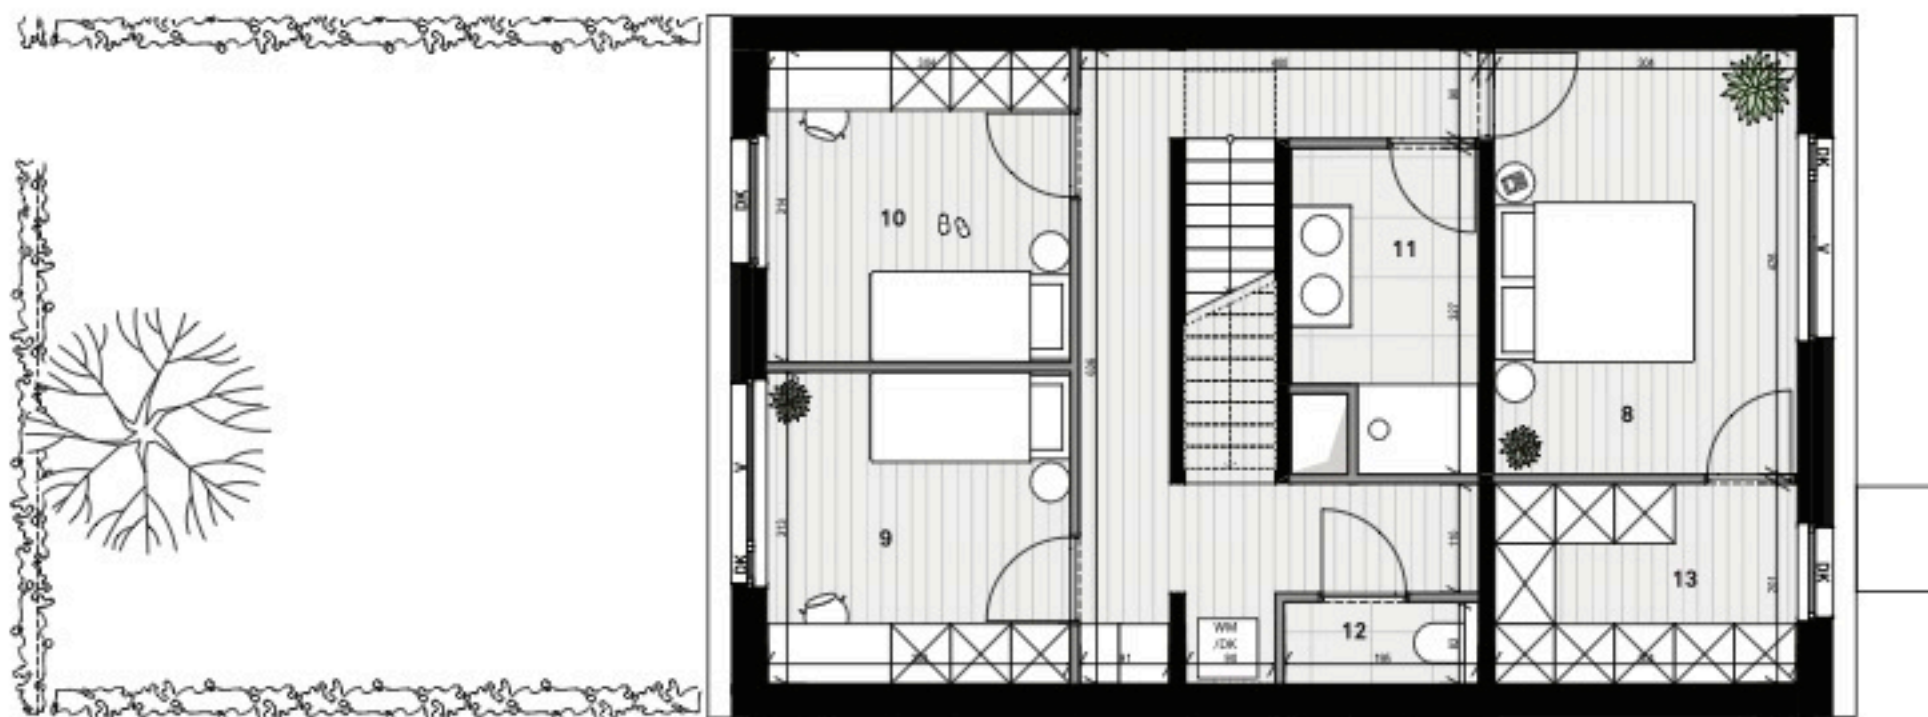

Gabrielle — Niveau +1
WA 0.02

Auweghem

Bruto vloeroppervlakte woning: 222,56 m²
Tuin: 32,26 m²
Terras: 14,07 m²

V = Vast
D = Draai
DK = Draai Kip
K = Kip