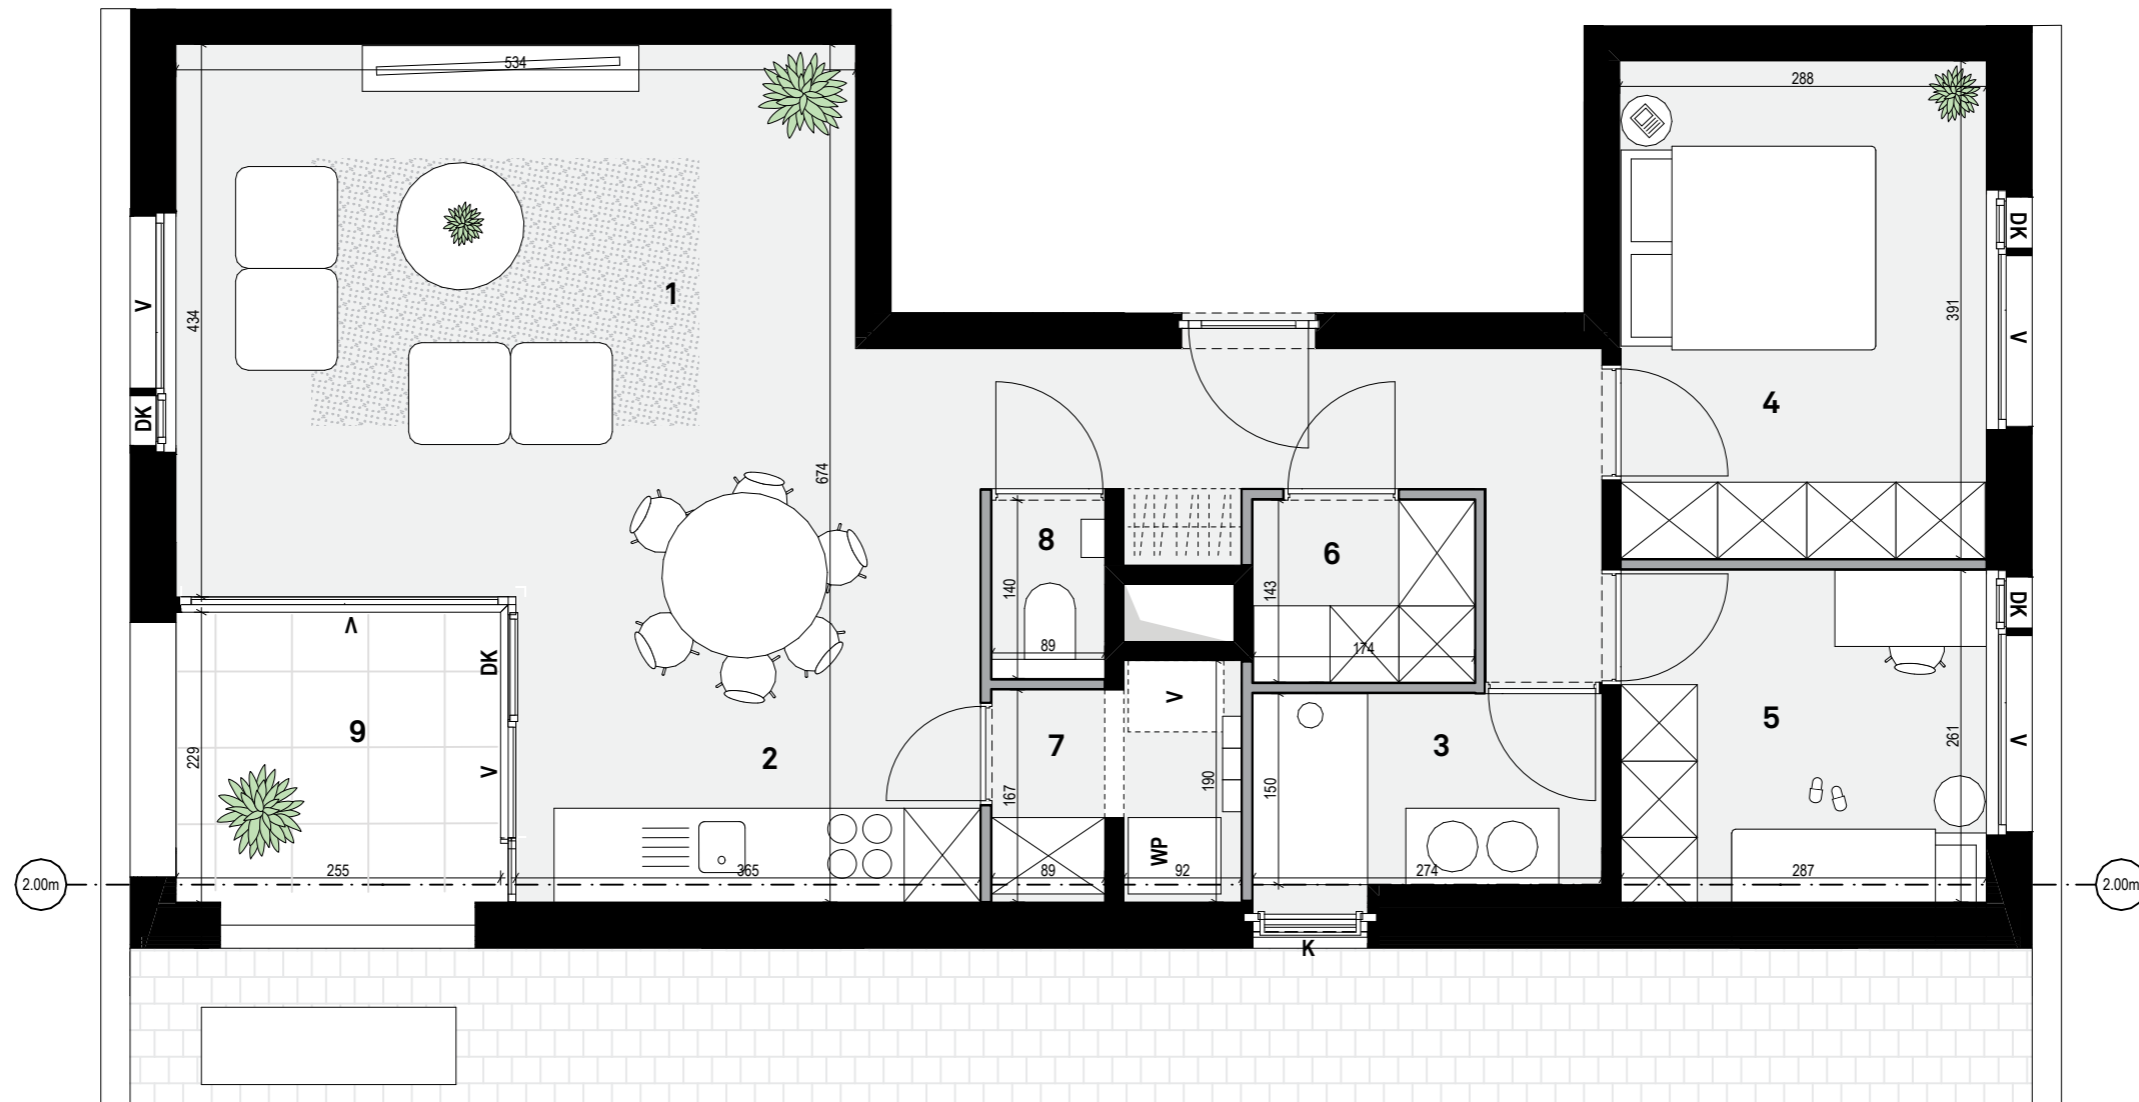

Marie - Niveau +3
appartement E3.02

Bruto vloeroppervlakte woning: 91,95 m²
Terras: 7,68 m²

V = Vast
D = Draai
DK = Draai Kip
K = Kip

Legende

- 1 woonkamer
- 2 keuken
- 3 badkamer
- 4 slaapkamer 01
- 5 slaapkamer 02
- 6 berging 01
- 7 berging 02
- 8 toilet
- 9 terras

OOST

WEST

dmva

De ingemaakte kasten zijn niet in de prijs inbegrepen. Oppervlaktetaten van de appartementen zijn steeds bruto. Alle maten zijn richtinggevend; deze kunnen afwijken omwille van architectonische, constructieve of technische redenen. Maten en inrichting zijn enkel indicatief. Er kunnen geen rechten aan de tekeningen ontleend worden. (11/03/2021)