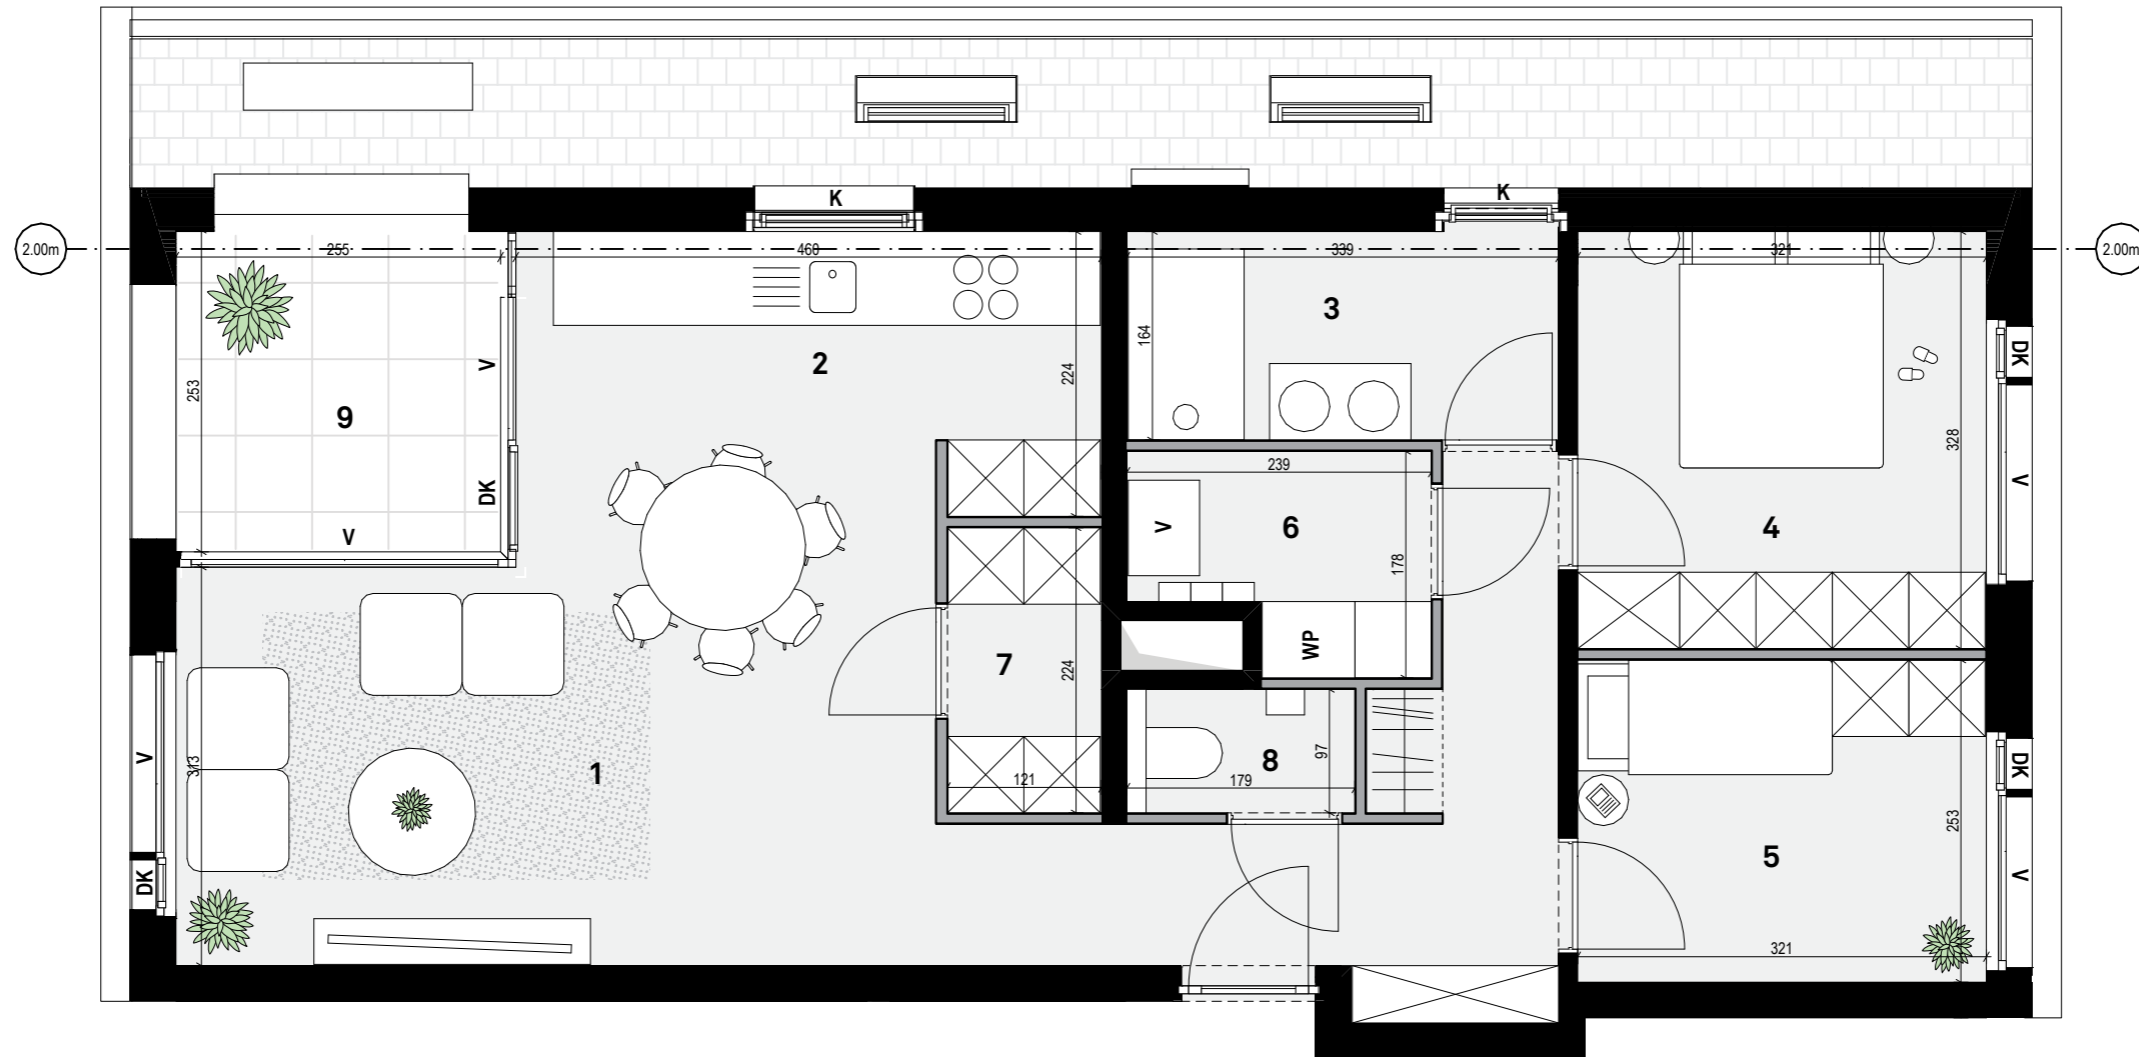

Marie - Niveau +3
appartement E3.01

Bruto vloeroppervlakte woning: 93,44 m²
Terras: 8,38 m²

V = Vast
D = Draai
DK = Draai Kip
K = Kip

Legende

- 1 woonkamer
- 2 keuken
- 3 badkamer
- 4 slaapkamer 01
- 5 slaapkamer 02
- 6 berging 01
- 7 berging 02
- 8 toilet
- 9 terras

NOORD

OOST

WEST

dmva

De ingemaakte kasten zijn niet in de prijs inbegrepen. Oppervlaktetaten van de appartementen zijn steeds bruto. Alle maten zijn richtinggevend; deze kunnen afwijken omwille van architectonische, constructieve of technische redenen. Maten en inrichting zijn enkel indicatief. Er kunnen geen rechten aan de tekeningen ontleend worden. (11/03/2021)