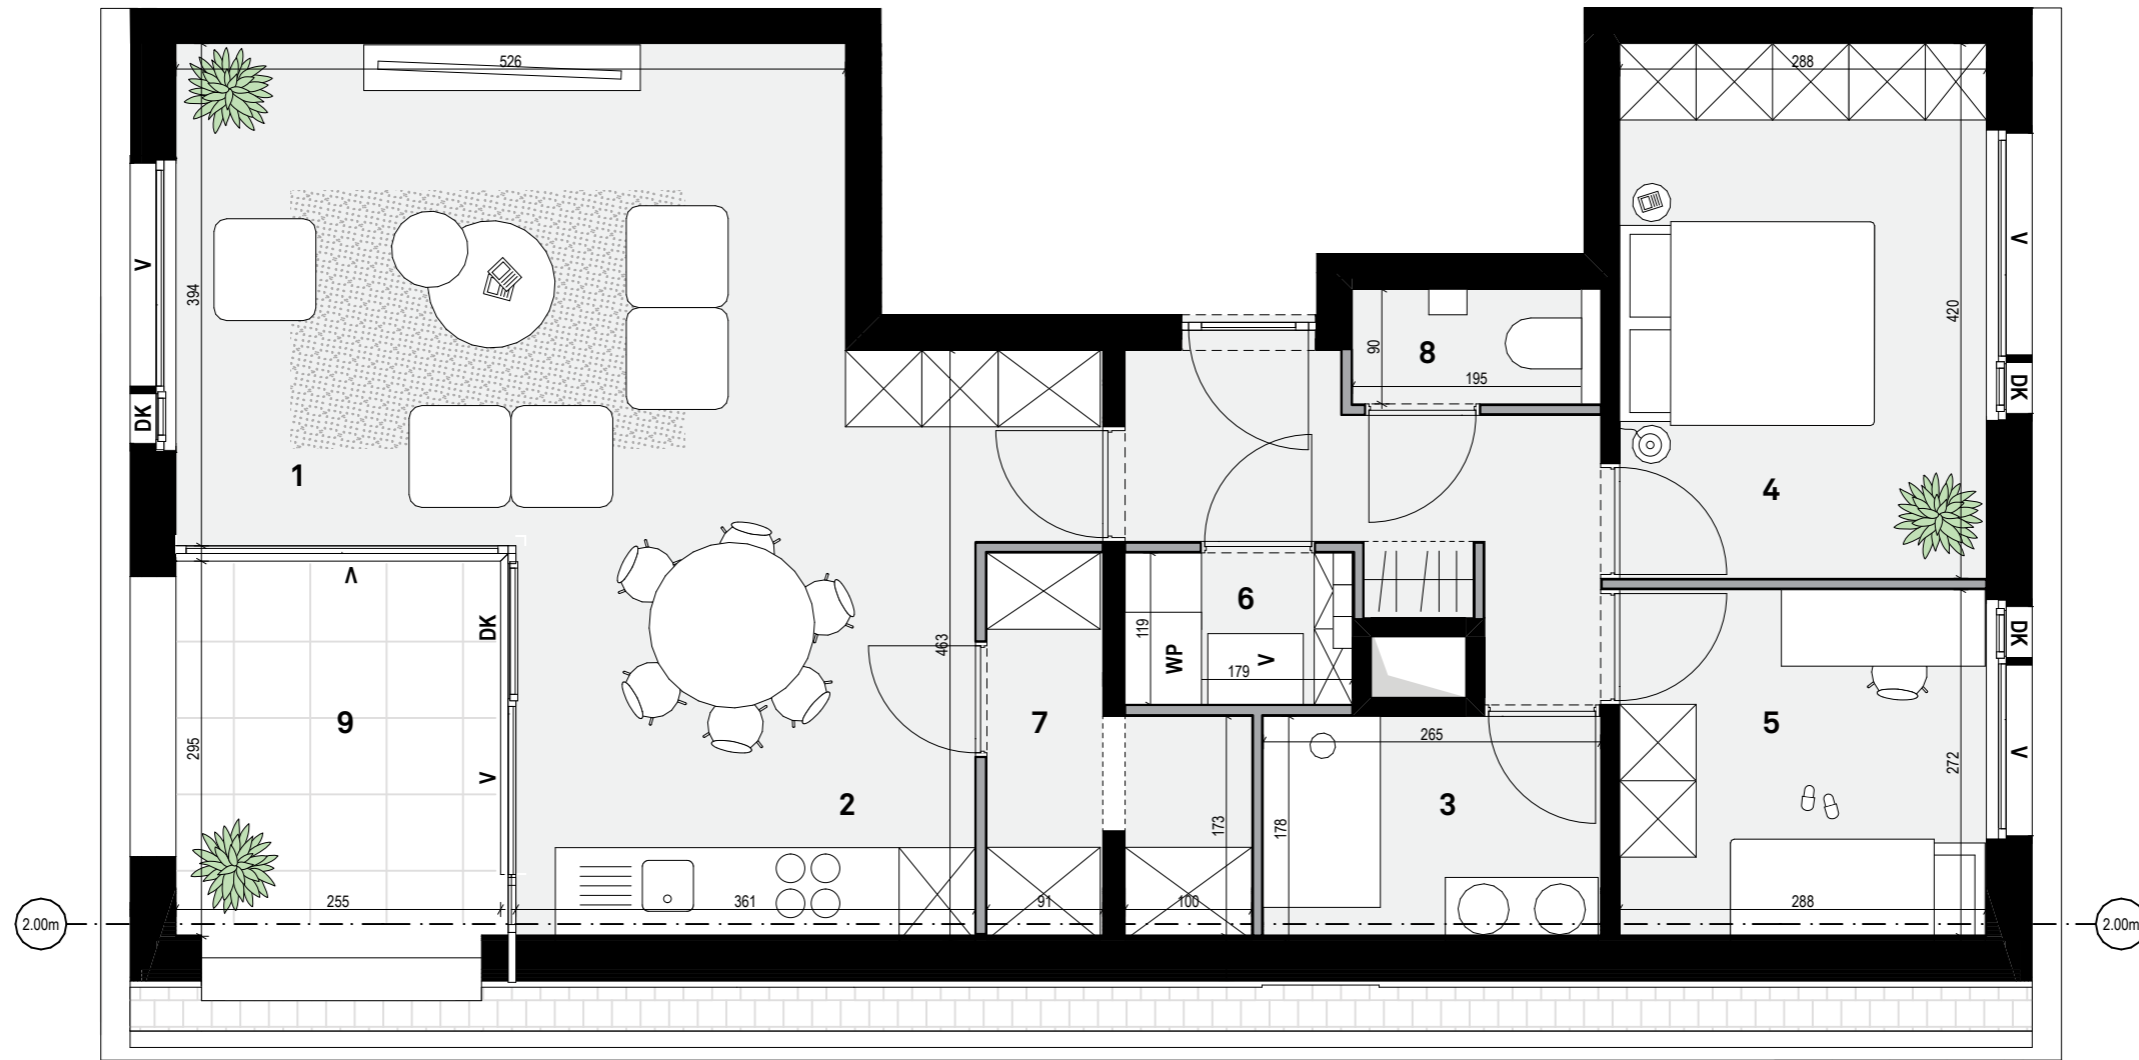

Marie - Niveau +2
appartement E2.04

Bruto vloeroppervlakte woning: 94,85 m²
Terras: 10,12 m²

V = Vast
D = Draai
DK = Draai Kip

Legende

- 1 woonkamer
- 2 keuken
- 3 badkamer
- 4 slaapkamer 01
- 5 slaapkamer 02
- 6 berging 01
- 7 berging 02
- 8 toilet
- 9 terras

OOST

ZUID

WEST

dmva

De ingemaakte kasten zijn niet in de prijs inbegrepen. Oppervlaktetaten van de appartementen zijn steeds bruto. Alle maten zijn richtinggevend; deze kunnen afwijken omwille van architectonische, constructieve of technische redenen. Maten en inrichting zijn enkel indicatief. Er kunnen geen rechten aan de tekeningen ontleend worden. (11/03/2021)