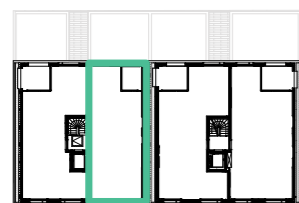

Marie - Niveau +2
appartement E2.03

Bruto vloeroppervlakte woning: 87,33 m²

Terras: 8,8 m²

V = Vast
D = Draai
DK = Draai Kip

Legende

- 1 woonkamer
- 2 keuken
- 3 badkamer
- 4 slaapkamer 01
- 5 slaapkamer 02
- 6 berging
- 7 toilet
- 8 terras

OOST

WEST

dmva

De ingemaakte kasten zijn niet in de prijs inbegrepen. Oppervlaktetaten van de appartementen zijn steeds bruto. Alle maten zijn richtinggevend; deze kunnen afwijken omwille van architectonische, constructieve of technische redenen. Maten en inrichting zijn enkel indicatief. Er kunnen geen rechten aan de tekeningen ontleend worden. (11/03/2021)