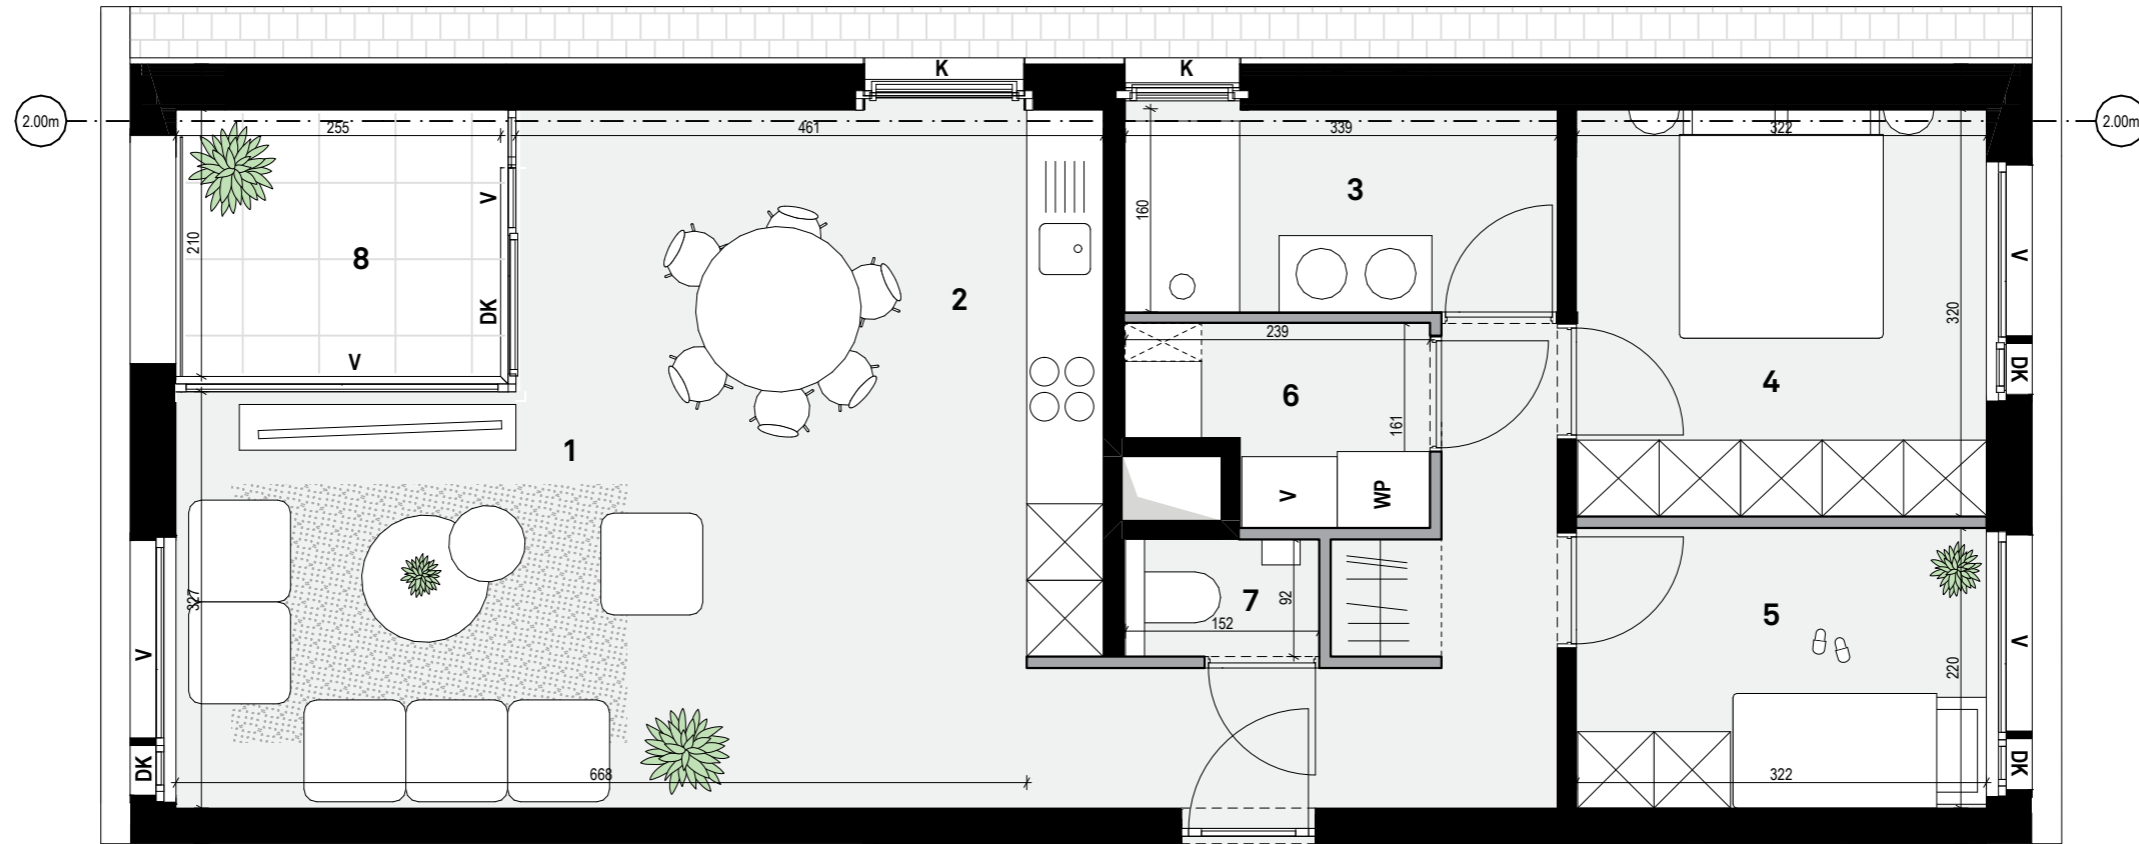

Marie - Niveau +2
appartement E2.03

Bruto vloeroppervlakte woning: 87,33 m²

Terras: 8,8 m²

V = Vast
D = Draai
DK = Draai Kip

Legende

- 1 woonkamer
- 2 keuken
- 3 badkamer
- 4 slaapkamer 01
- 5 slaapkamer 02
- 6 berging
- 7 toilet
- 8 terras

OOST

WEST

dmva

De ingemaakte kasten zijn niet in de prijs inbegrepen. Oppervlaktetaten van de appartementen zijn steeds bruto. Alle maten zijn richtinggevend; deze kunnen afwijken omwille van architectonische, constructieve of technische redenen. Maten en inrichting zijn enkel indicatief. Er kunnen geen rechten aan de tekeningen ontleend worden. (11/03/2021)