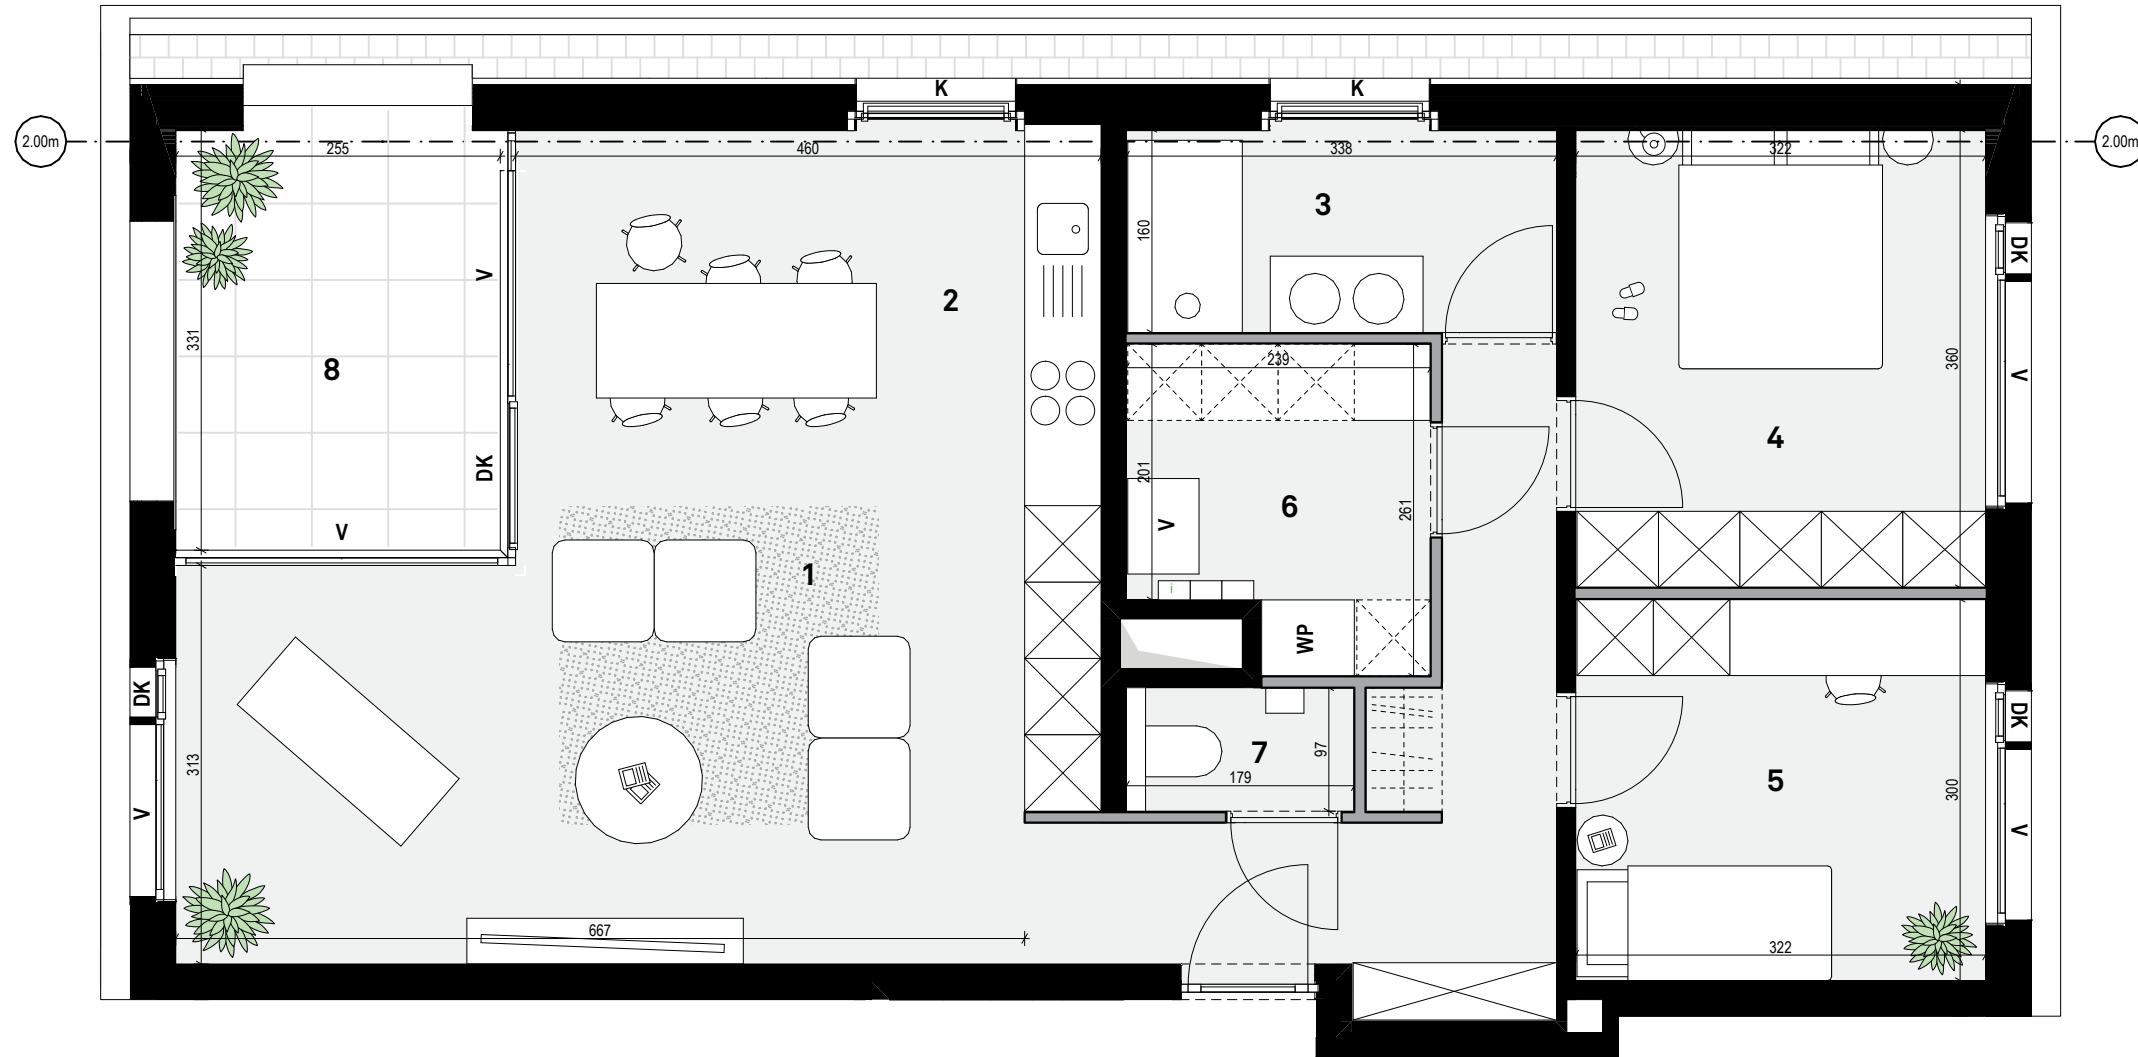

Marie - Niveau +2
appartement E2.01

Bruto vloeroppervlakte woning: 101,71 m²
Terras: 10,78 m²

V = Vast
D = Draai
DK = Draai Kip
K = Kip

Legende

- 1 woonkamer
- 2 keuken
- 3 badkamer
- 4 slaapkamer 01
- 5 slaapkamer 02
- 6 berging
- 7 toilet
- 8 terras

NOORD

OOST

WEST

dmva

De ingemaakte kasten zijn niet in de prijs inbegrepen. Oppervlaktetaten van de appartementen zijn steeds bruto. Alle maten zijn richtinggevend; deze kunnen afwijken omwille van architectonische, constructieve of technische redenen. Maten en inrichting zijn enkel indicatief. Er kunnen geen rechten aan de tekeningen ontleend worden. (11/03/2021)