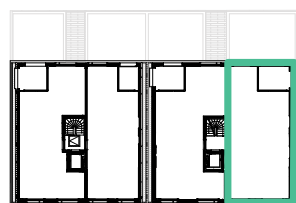

Marie - Niveau +2
appartement E2.01

Bruto vloeroppervlakte woning: 101,71 m²
Terras: 10,78 m²

V = Vast
D = Draai
DK = Draai Kip
K = Kip

Legende

- 1 woonkamer
- 2 keuken
- 3 badkamer
- 4 slaapkamer 01
- 5 slaapkamer 02
- 6 berging
- 7 toilet
- 8 terras

NOORD

OOST

WEST

dmva

De ingemaakte kasten zijn niet in de prijs inbegrepen. Oppervlaktetaten van de appartementen zijn steeds bruto. Alle maten zijn richtinggevend; deze kunnen afwijken omwille van architectonische, constructieve of technische redenen. Maten en inrichting zijn enkel indicatief. Er kunnen geen rechten aan de tekeningen ontleend worden. (11/03/2021)