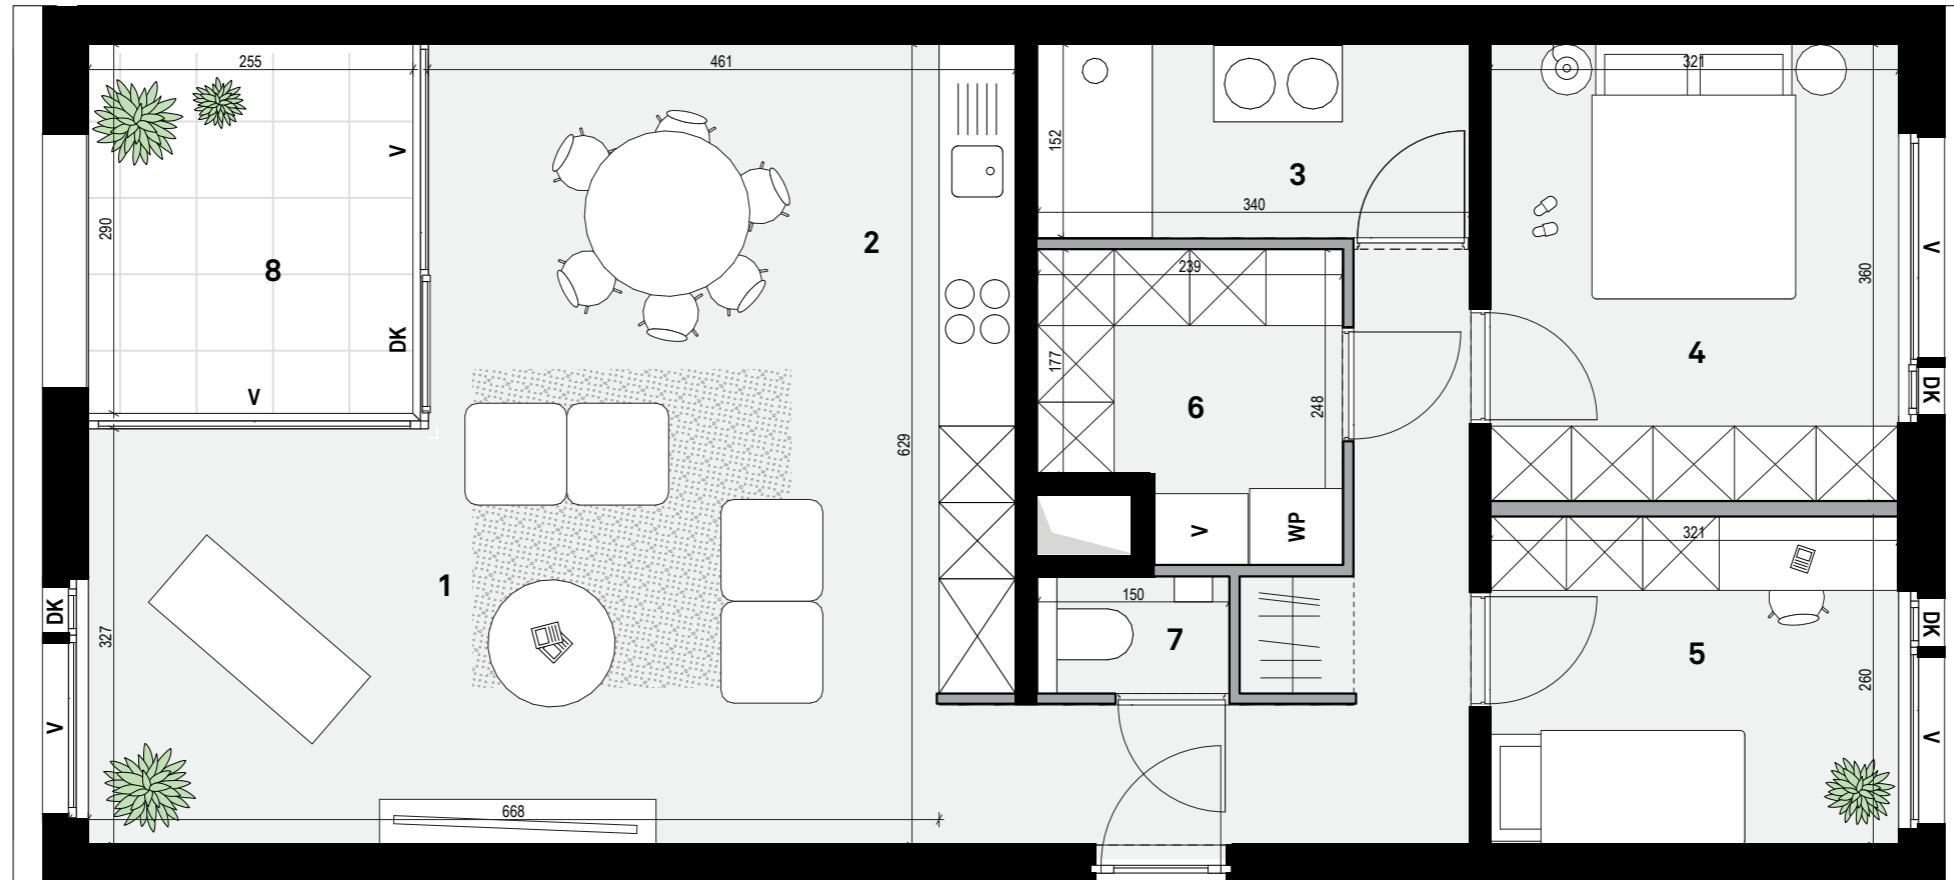

Marie - Niveau +1
appartement E1.03

Bruto vloeroppervlakte woning: 88,95 m²

Terras: 9,21 m²

V = Vast
D = Draai
DK = Draai Kip

Legende

- 1 woonkamer
- 2 keuken
- 3 badkamer
- 4 slaapkamer 01
- 5 slaapkamer 02
- 6 berging
- 7 toilet
- 8 terras

OOST

WEST

dmva

De ingemaakte kisten zijn niet in de prijs inbegrepen. Oppervlaktetaten van de appartementen zijn steeds bruto. Alle maten zijn richtinggevend; deze kunnen afwijken omwille van architectonische, constructieve of technische redenen. Maten en inrichting zijn enkel indicatief. Er kunnen geen rechten aan de tekeningen ontleend worden. (11/03/2021)