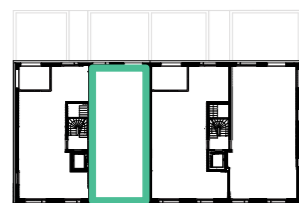

Marie - Niveau +1
appartement E1.03

Bruto vloeroppervlakte woning: 88,95 m²

Terras: 9,21 m²

V = Vast
D = Draai
DK = Draai Kip

Legende

- 1 woonkamer
- 2 keuken
- 3 badkamer
- 4 slaapkamer 01
- 5 slaapkamer 02
- 6 berging
- 7 toilet
- 8 terras

OOST

WEST

dmva

De ingemaakte kisten zijn niet in de prijs inbegrepen. Oppervlaktetaten van de appartementen zijn steeds bruto. Alle maten zijn richtinggevend; deze kunnen afwijken omwille van architectonische, constructieve of technische redenen. Maten en inrichting zijn enkel indicatief. Er kunnen geen rechten aan de tekeningen ontleend worden. (11/03/2021)