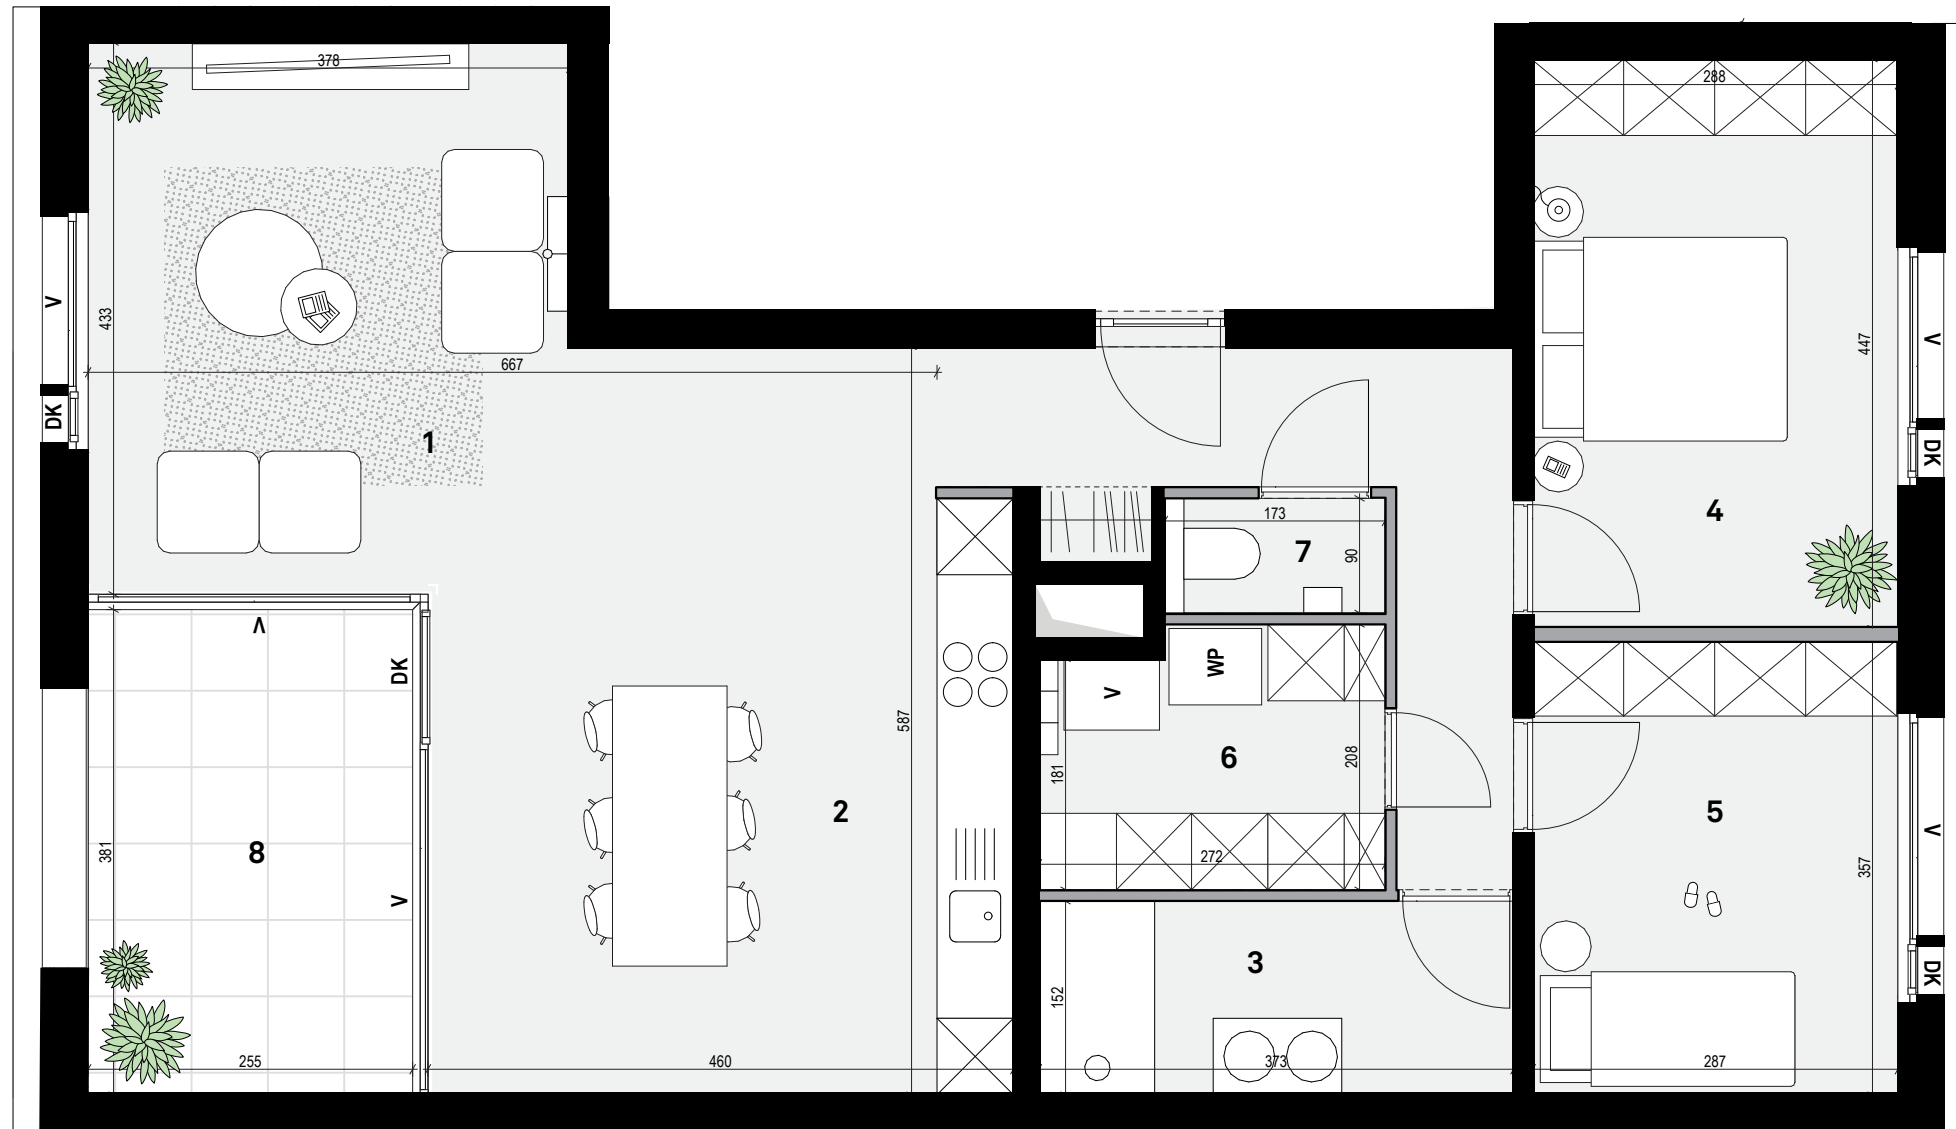

**Marie - Niveau +1**  
**appartement E1.02**

**Bruto vloeroppervlakte woning: 97,92 m<sup>2</sup>**  
**Terras: 11,91 m<sup>2</sup>**

V = Vast  
D = Draai  
DK = Draai Kip

**Legende**

- 1 woonkamer
- 2 keuken
- 3 badkamer
- 4 slaapkamer 01
- 5 slaapkamer 02
- 6 berging
- 7 toilet
- 8 terras

OOST

WEST

**dmva**

De ingemaakte kasten zijn niet in de prijs inbegrepen. Oppervlaktetaten van de appartementen zijn steeds bruto. Alle maten zijn richtinggevend; deze kunnen afwijken omwille van architectonische, constructieve of technische redenen. Maten en inrichting zijn enkel indicatief. Er kunnen geen rechten aan de tekeningen ontleend worden. (11/03/2021)