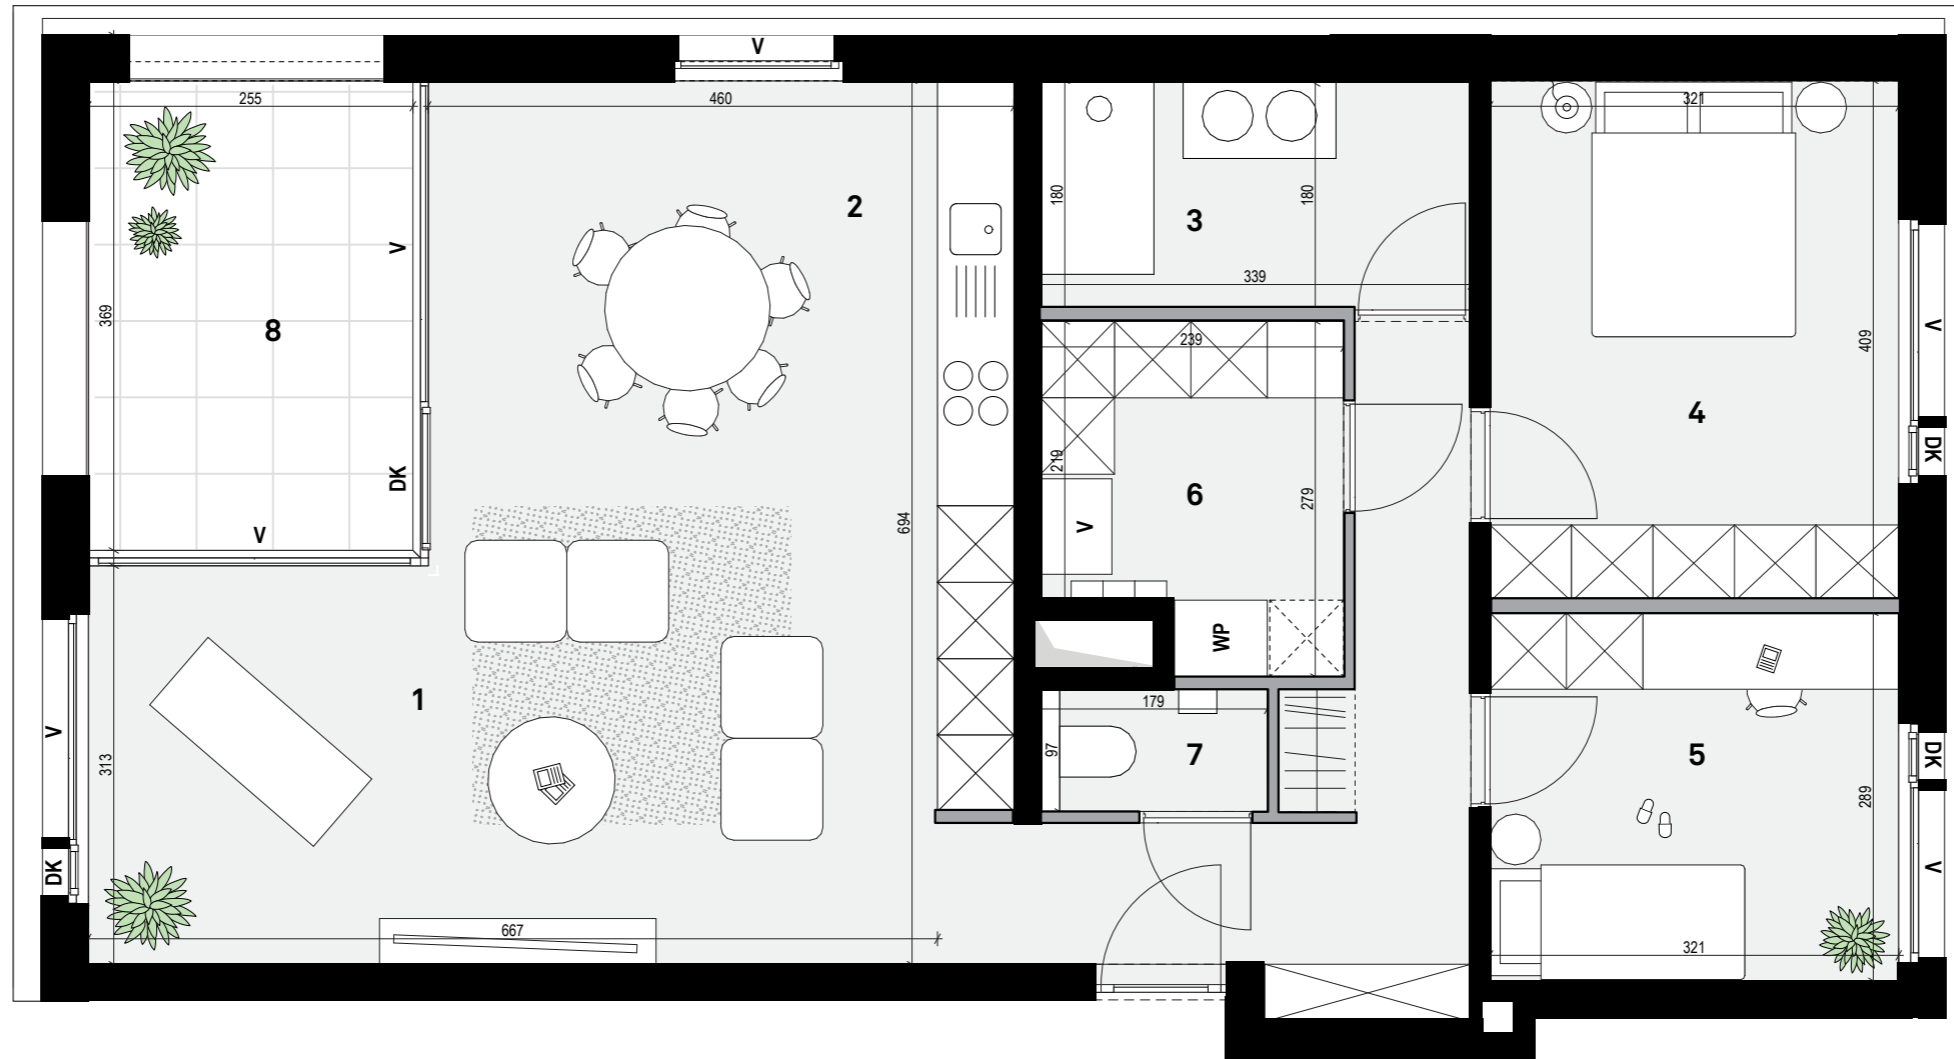

Marie - Niveau +1
appartement E1.01

Bruto vloeroppervlakte woning: 100,3 m²
Terras: 12,2 m²

V = Vast
D = Draai
DK = Draai Kip

Legende

- 1 woonkamer
- 2 keuken
- 3 badkamer
- 4 slaapkamer 01
- 5 slaapkamer 02
- 6 berging
- 7 toilet
- 8 terras

NOORD

OOST

WEST

dmva

De ingemaakte kasten zijn niet in de prijs inbegrepen. Oppervlaktematen van de appartementen zijn steeds bruto. Alle maten zijn richtinggevend; deze kunnen afwijken omwille van architectonische, constructieve of technische redenen. Maten en inrichting zijn enkel indicatief. Er kunnen geen rechten aan de tekeningen ontleend worden. (11/03/2021)