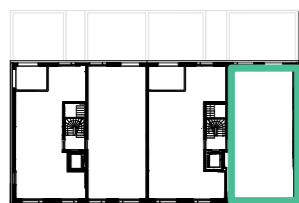

Marie - Niveau +1
appartement E1.01

Bruto vloeroppervlakte woning: 100,3 m²
Terras: 12,2 m²

V = Vast
D = Draai
DK = Draai Kip

Legende

- 1 woonkamer
- 2 keuken
- 3 badkamer
- 4 slaapkamer 01
- 5 slaapkamer 02
- 6 berging
- 7 toilet
- 8 terras

NOORD

OOST

WEST

dmva

De ingemaakte kasten zijn niet in de prijs inbegrepen. Oppervlaktematen van de appartementen zijn steeds bruto. Alle maten zijn richtinggevend; deze kunnen afwijken omwille van architectonische, constructieve of technische redenen. Maten en inrichting zijn enkel indicatief. Er kunnen geen rechten aan de tekeningen ontleend worden. (11/03/2021)