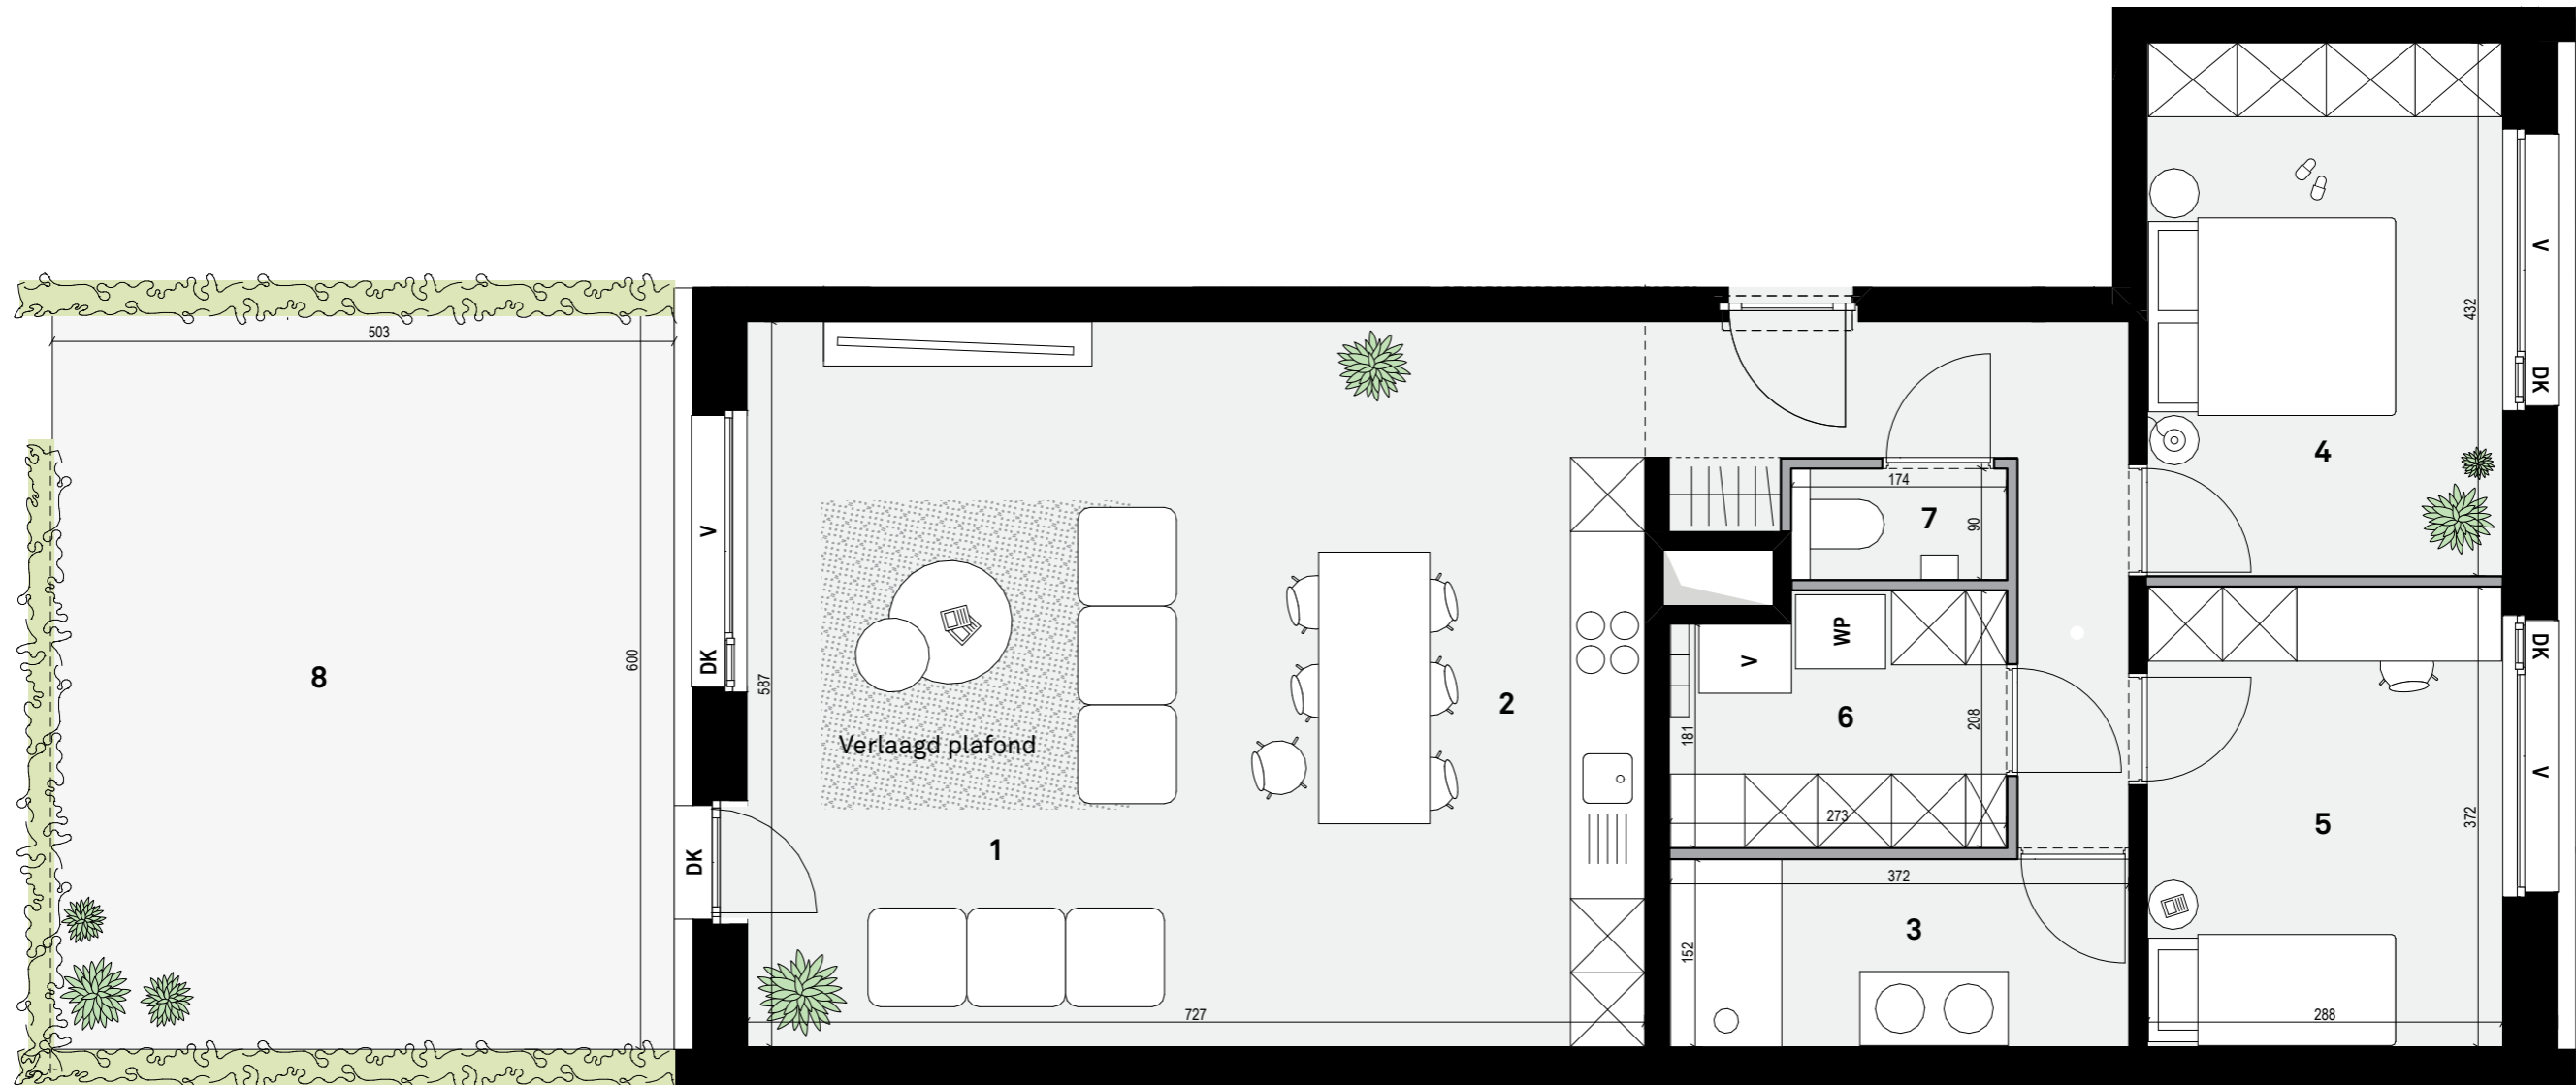

# Marie - Gelijkvloers appartement E0.02

Bruto vloeroppervlakte woning: 102,95 m<sup>2</sup>  
Tuin: 29,47 m<sup>2</sup>

V = Vast  
D = Draai  
DK = Draai Kip

### Legende

- 1 woonkamer
- 2 keuken
- 3 badkamer
- 4 slaapkamer 01
- 5 slaapkamer 02
- 6 berging
- 7 toilet
- 8 terras

OOST

WEST

**dmva**

De ingemaakte kasten zijn niet in de prijs inbegrepen. Oppervlaktetaten van de appartementen zijn steeds bruto. Alle maten zijn richtinggevend; deze kunnen afwijken omwille van architectonische, constructieve of technische redenen. Maten en inrichting zijn enkel indicatief. Er kunnen geen rechten aan de tekeningen ontleend worden. (11/03/2021)