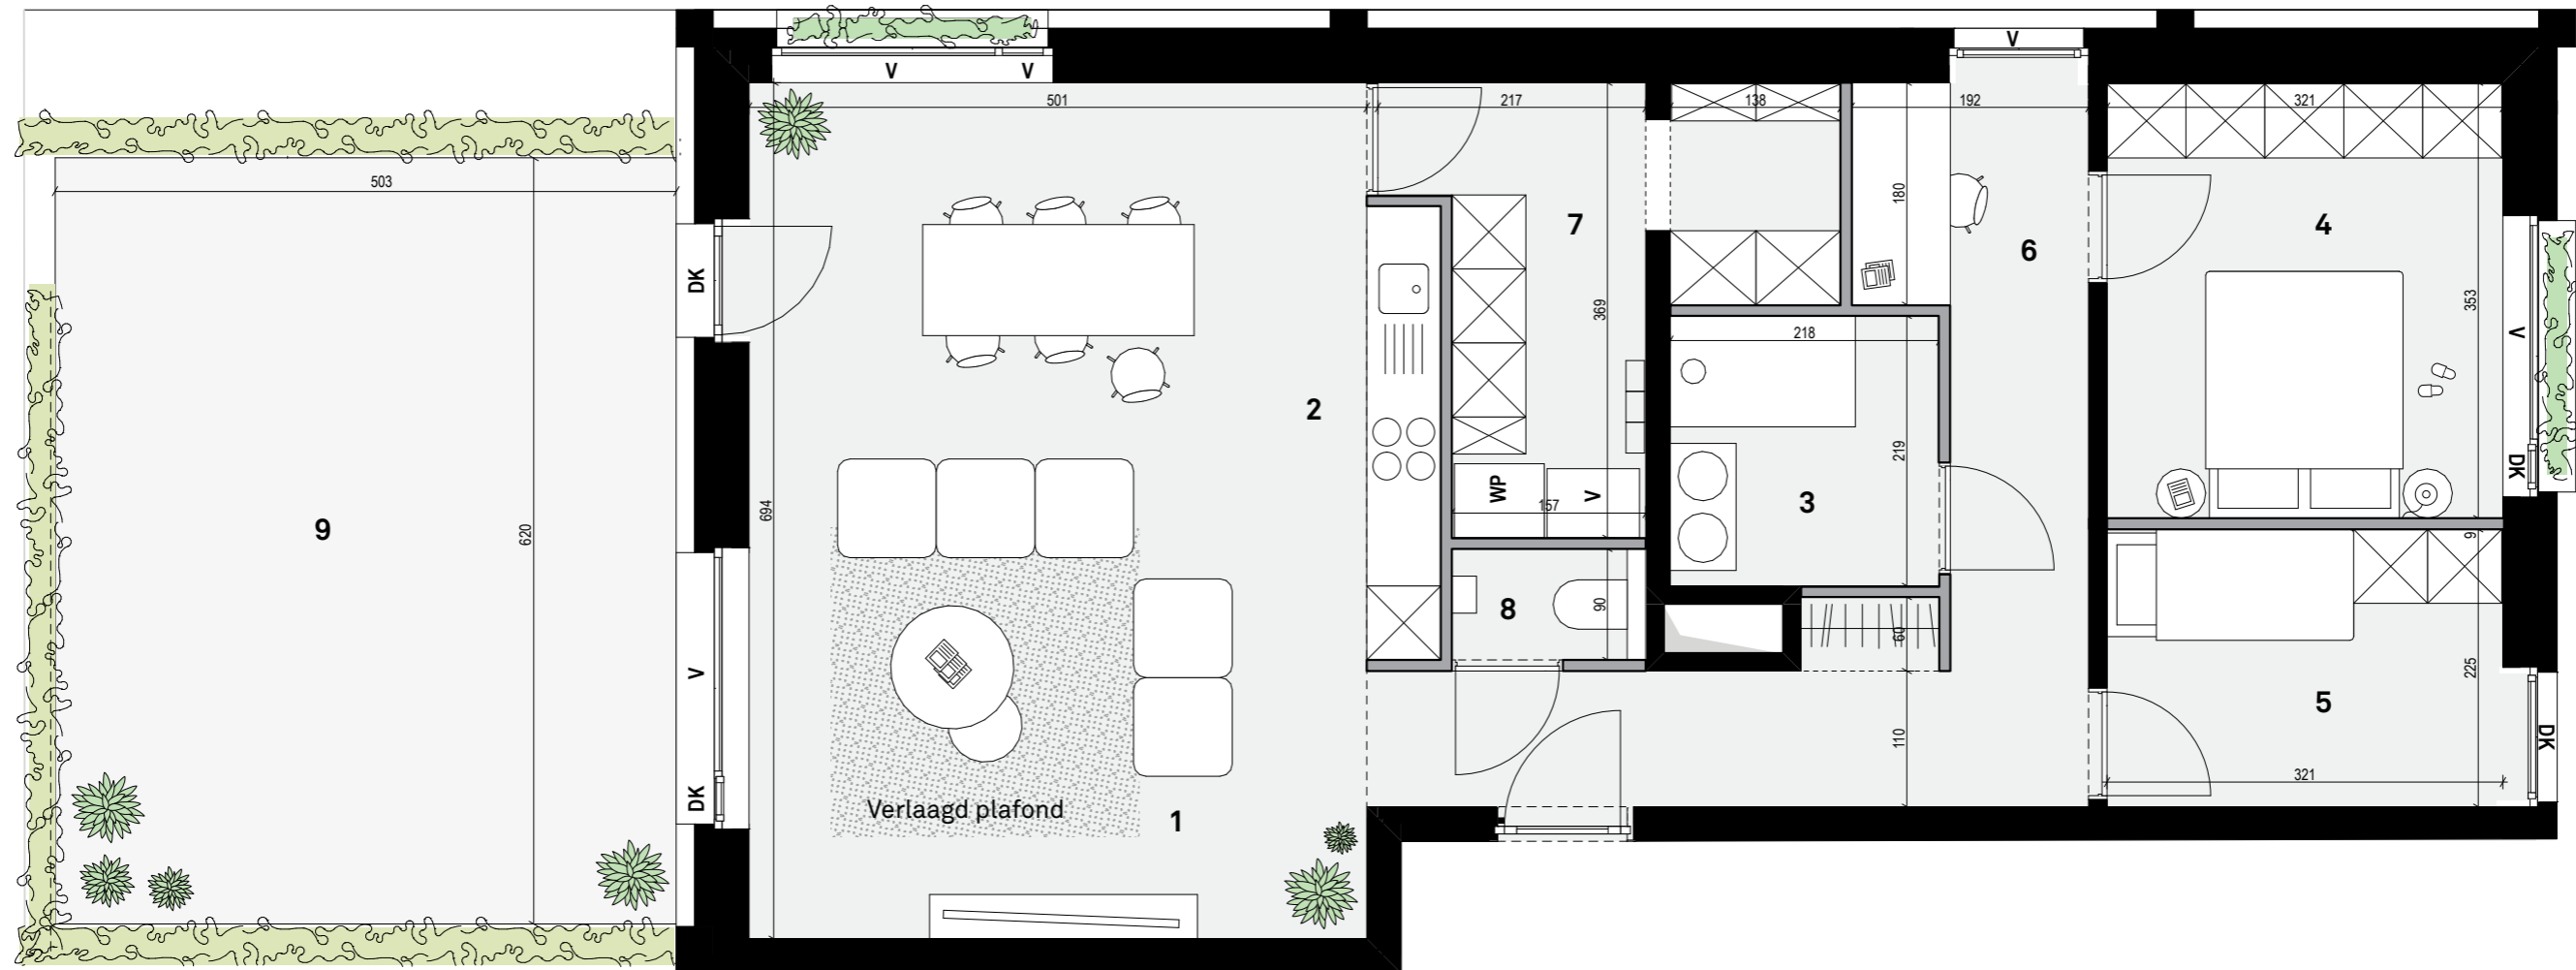

Marie - Gelijkvloers appartement E0.01

Bruto vloeroppervlakte woning: 107,76 m²
Tuin: 35,54 m²

V = Vast
D = Draai
DK = Draai Kip

Legende

- 1 woonkamer
- 2 keuken
- 3 badkamer
- 4 slaapkamer 01
- 5 slaapkamer 02
- 6 bureau
- 7 berging
- 8 toilet
- 9 terras

NOORD

OOST

WEST

dmva

De ingemaakte kasten zijn niet in de prijs inbegrepen. Oppervlaktematen van de appartementen zijn steeds bruto. Alle maten zijn richtinggevend; deze kunnen afwijken omwille van architectonische, constructieve of technische redenen. Maten en inrichting zijn enkel indicatief. Er kunnen geen rechten aan de tekeningen ontleend worden. (11/03/2021)