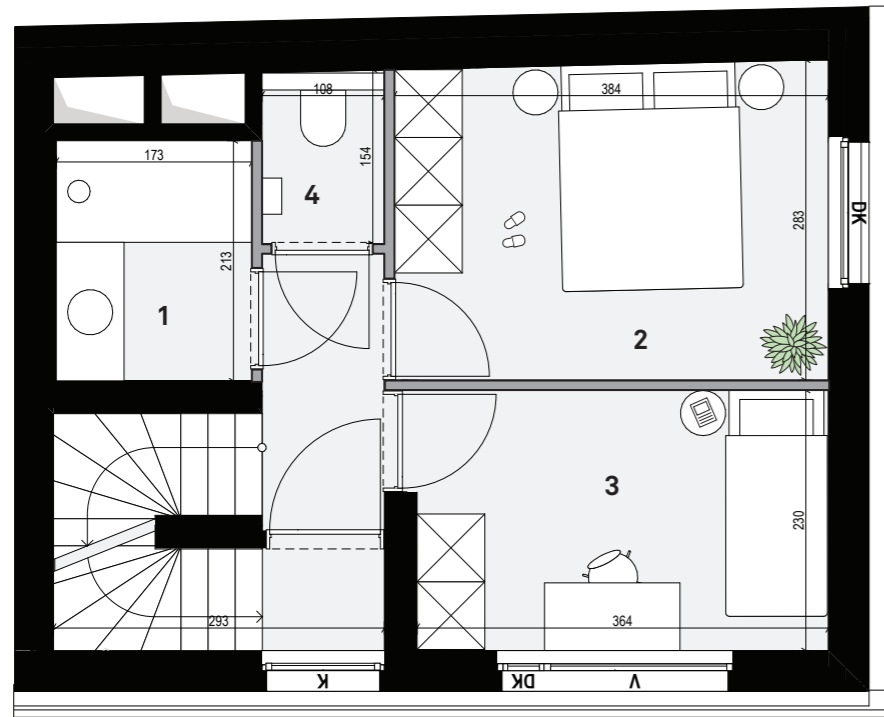

**Sidonie - Niveau +1 / +2 / +3  
appartement F0.05**

**Bruto vloeroppervlakte appartement: 142,39 m<sup>2</sup>**

**Terras: 19,82 m<sup>2</sup>**

**Legende**

- 1 badkamer
- 2 slaapkamer 01
- 3 slaapkamer 02
- 4 toilet 01