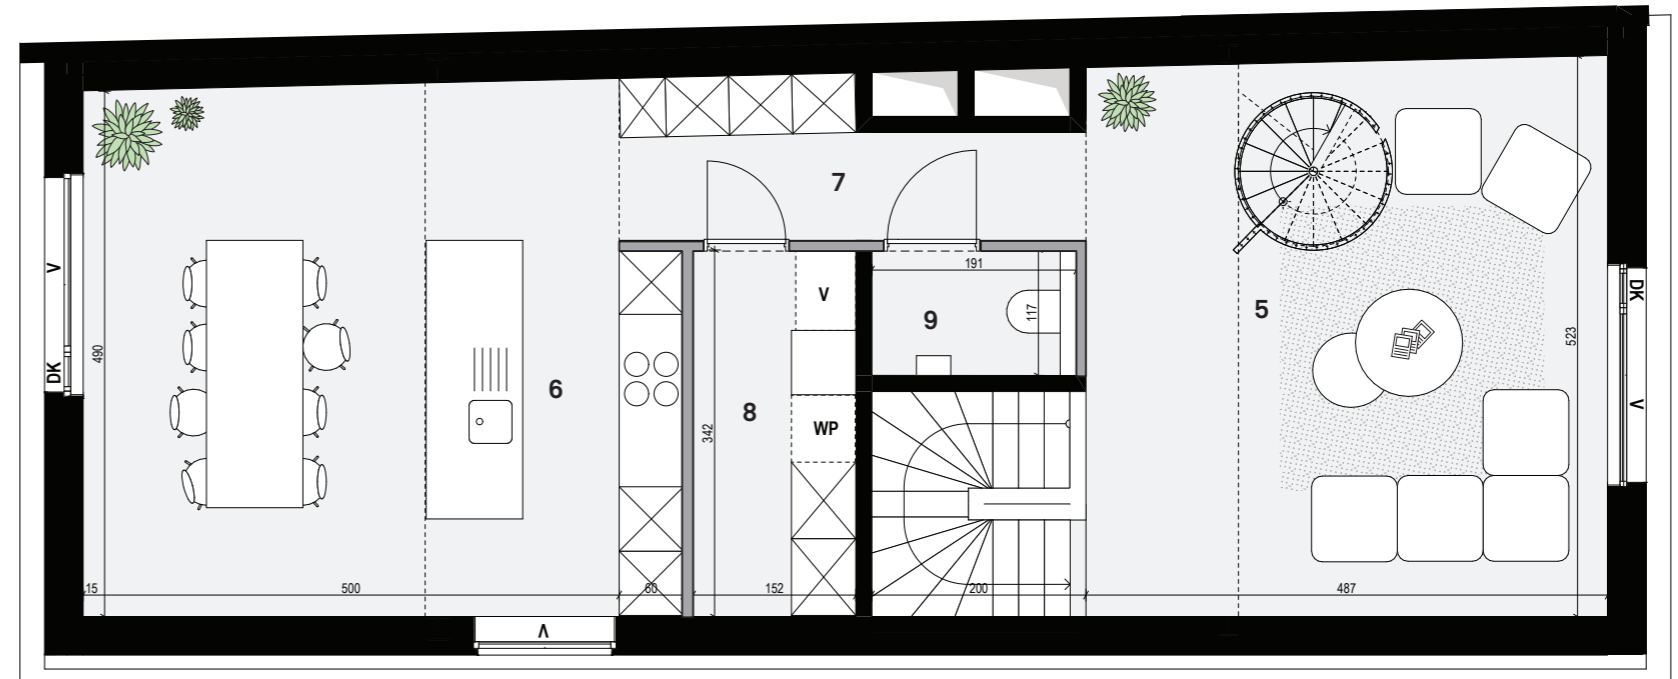

**Sidonie - Niveau +1 / +2 / +3  
appartement F0.05**

**Bruto vloeroppervlakte appartement: 142,39 m<sup>2</sup>**

**Terras: 19,82 m<sup>2</sup>**

**Legende**

- 1 badkamer
- 2 slaapkamer 01
- 3 slaapkamer 02
- 4 toilet 01