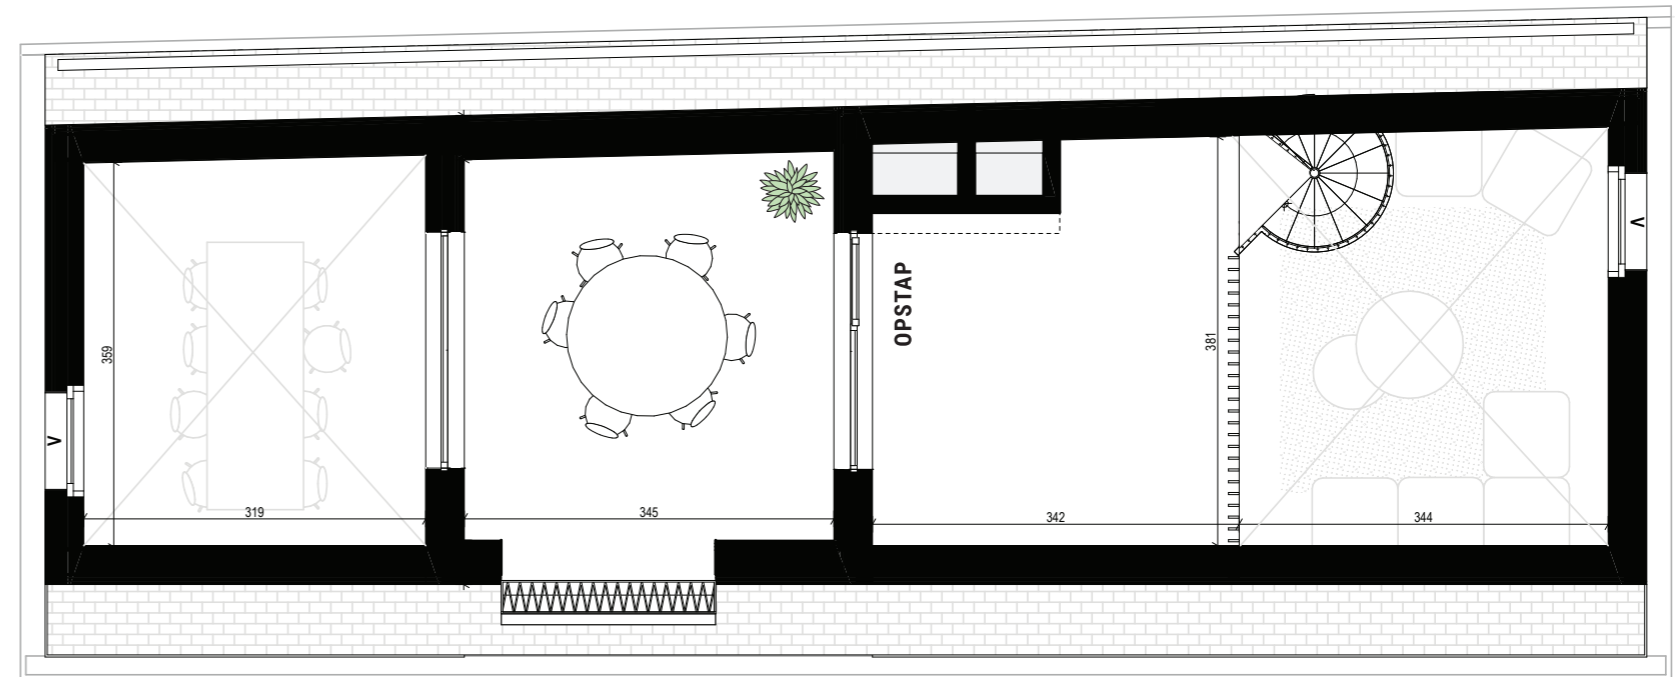

**Sidonie - Niveau +1 / +2 / +3  
appartement F0.05**

**Bruto vloeroppervlakte appartement: 142,39 m<sup>2</sup>**

**Terras: 19,82 m<sup>2</sup>**

**Legende**

- 1 badkamer
- 2 slaapkamer 01
- 3 slaapkamer 02
- 4 toilet 01