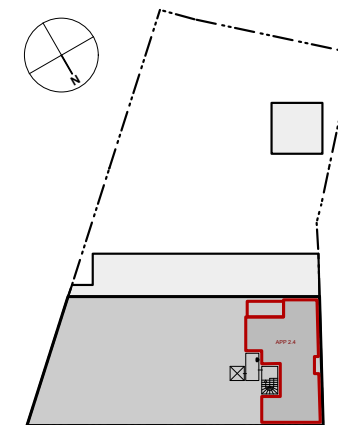

AANBOD

■ Het Kasteel - Appartement 2.4

Vloeroppervlakte: 101,6 m²

Terras: 8,5 m²

1. Inkom
2. Toilet
3. Eetruimte
4. Leefruimte
5. Keuken
6. Berging
7. Slaapkamer
8. Badkamer
9. Terras

Vorgevel

Achtergevel

Stationsstraat