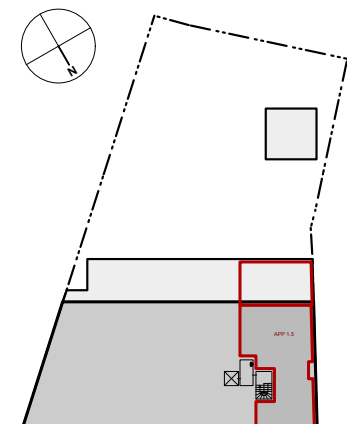

Stationsstraat