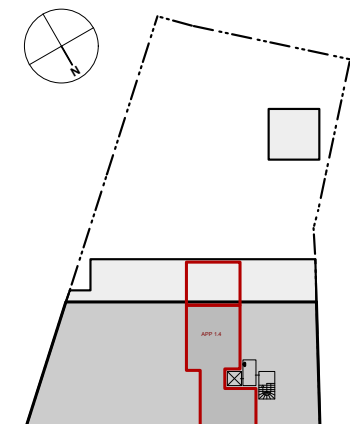

AANBOD

■ Het Kasteel - Appartement 1.4

Vloeroppervlakte: 94,4 m²

Terras: 33,0 m²

1. Inkom
2. Toilet
3. Eetruimte
4. Leefruimte
5. Keuken
6. Berging
7. Slaapkamer
8. Badkamer
9. Terras

Voorgevel

Achtergevel

Stationsstraat