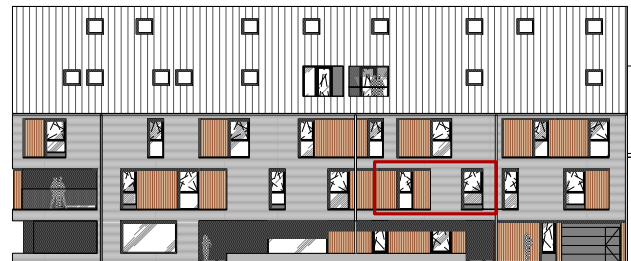

AANBOD

■ Het Kasteel - Appartement 1.4

Vloeroppervlakte: 94,4 m²

Terras: 33,0 m²

1. Inkom
2. Toilet
3. Eetruimte
4. Leefruimte
5. Keuken
6. Berging
7. Slaapkamer
8. Badkamer
9. Terras

Voorgevel

Achtergevel

Stationsstraat