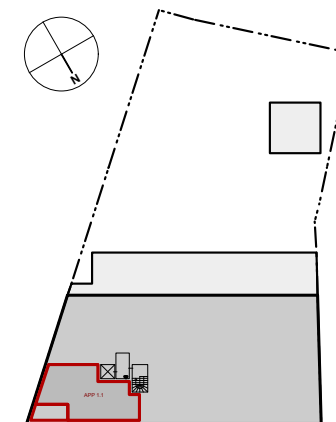

AANBOD

■ Het Kasteel - Appartement 1.1

Vloeroppervlakte: 67,8 m²

Terras: 7,7 m²

1. Inkom
2. Toilet
3. Eetruimte
4. Leefruimte
5. Keuken
6. Berging
7. Slaapkamer
8. Badkamer
9. Terras

Vorgevel

Achtergevel

Stationsstraat