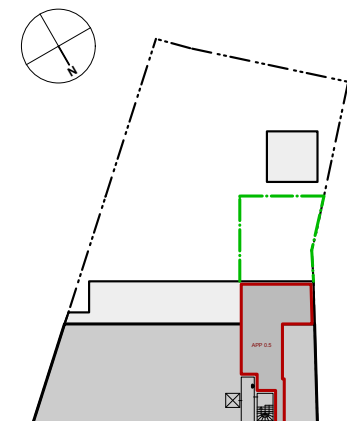

AANBOD

■ Het Kasteel - Appartement 0.5

Vloeroppervlakte: 99,2 m²

Terras: 89,6 m²

1. Inkom
2. Toilet
3. Eetruimte
4. Leefruimte
5. Keuken
6. Berging
7. Slaapkamer
8. Badkamer
9. Terras

Voorgevel

Achtergevel

Stationsstraat