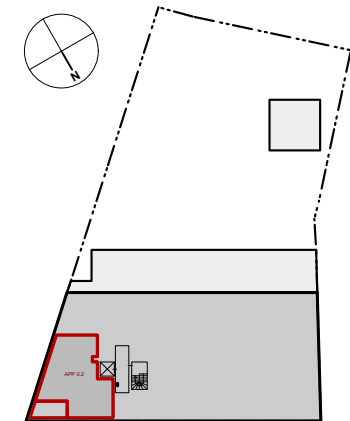

Stationsstraat